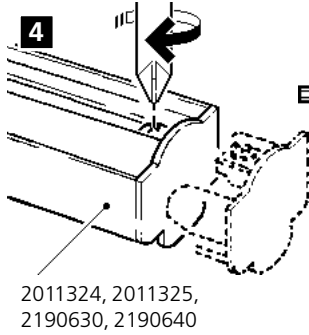

2011308, 2011320, 2011322, 2011277, 2011279, 2011280.

2011324, 2011325, 2190630, 2190640

⚠ Kg (Max.)

Track System	Kg (Max.)	
	Distributed	Point
Lytespan 1	7.4Kg	4.6Kg
Recessed Lytespan 1	21.6Kg	13.5Kg
Lytespan 3	32.0Kg	20.0Kg
Recessed Lytespan 3	46.0Kg	28.5Kg