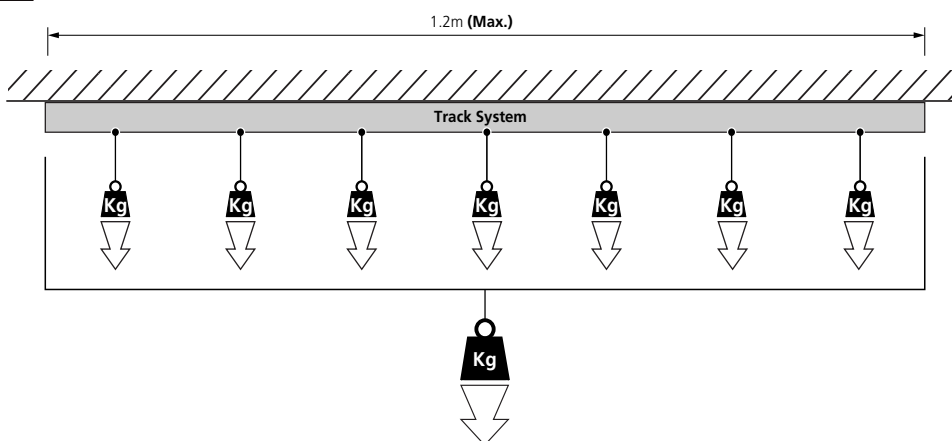

2011308, 2011320, 2011322, 2011277, 2011279, 2011280.

2011324, 2011325, 2190630, 2190640

⚠ Kg (Max.)

Track System	Kg (Max.)	
	Distributed	Point
Lytespan 1	7.4Kg	4.6Kg
Recessed Lytespan 1	21.6Kg	13.5Kg
Lytespan 3	32.0Kg	20.0Kg
Recessed Lytespan 3	46.0Kg	28.5Kg