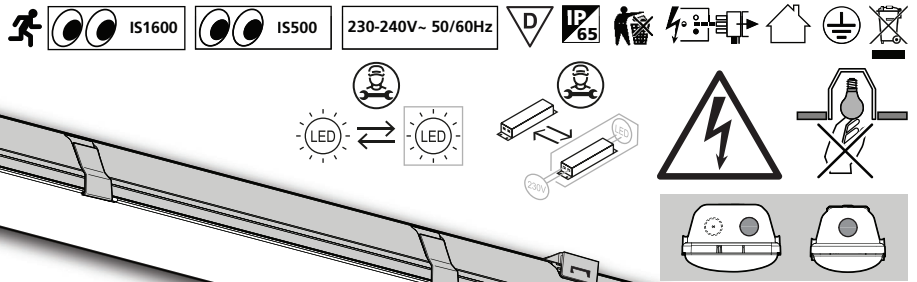

Sylproof Superia LED G3 QC / Hydroproof LED G3 QC

IS2032C

0048734-37
 0048815-18
 0048738-45
 0048819-26
 0048748-55
 0048829-36

L	W1	W2	H1	H2	F1	F2
665	N/A	110	N/A	78	360	308
1278	84	110	75	78	700	575
1578	84	110	75	78	1000	575