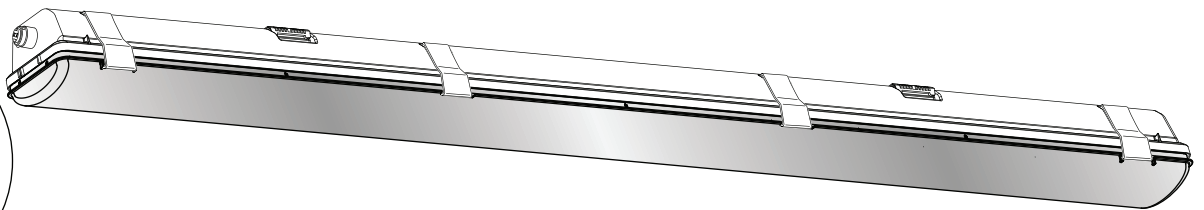

Sylproof Superia LED G3 QC / Hydroproof LED G3 QC

IS2032C

0048734-37
0048815-18
0048738-45
0048819-26
0048748-55
0048829-36

L	W1	W2	H1	H2	F1	F2
665	N/A	110	N/A	78	360	308
1278	84	110	75	78	700	575
1578	84	110	75	78	1000	575

0048740, 0048761,
0048741, 0048821,
0048744, 0048822,
0048745, 0048825,
0048750, 0048826,
0048751, 0048831,
0048754, 0048832,
0048755, 0048835,
0048759, 0048836

1

2

? 230-240V