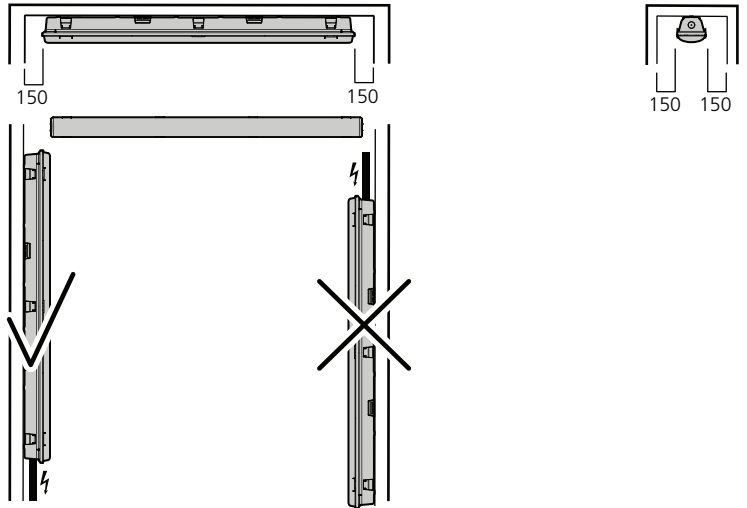

Sylproof Superia LED G3 QC / Hydroproof LED G3 QC

IS2032C

0048734-37
0048815-18
0048738-45
0048819-26
0048748-55
0048829-36

L	W1	W2	H1	H2	F1	F2
665	N/A	110	N/A	78	360	308
1278	84	110	75	78	700	575
1578	84	110	75	78	1000	575

0048740, 0048761,
0048741, 0048821,
0048744, 0048822,
0048745, 0048825,
0048750, 0048826,
0048751, 0048831,
0048754, 0048832,
0048755, 0048835,
0048759, 0048836

1

2

? 230-240V