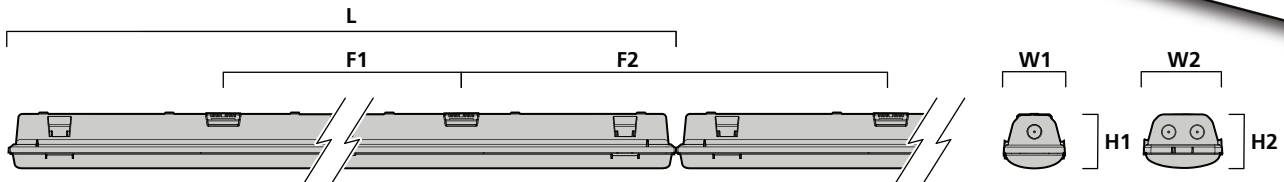

Sylproof Superia LED G3 QC / Hydroproof LED G3 QC

IS2032C

0048734-37
 0048815-18
 0048738-45
 0048819-26
 0048748-55
 0048829-36

L	W1	W2	H1	H2	F1	F2
665	N/A	110	N/A	78	360	308
1278	84	110	75	78	700	575
1578	84	110	75	78	1000	575