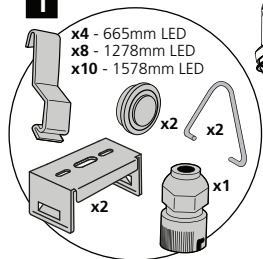

Sylproof Superia LED G3 QC / Hydroproof LED G3 QC

IS2032C

0048734-37
 0048815-18
 0048738-45
 0048819-26
 0048748-55
 0048829-36

L	W1	W2	H1	H2	F1	F2
665	N/A	110	N/A	78	360	308
1278	84	110	75	78	700	575
1578	84	110	75	78	1000	575

0048740, 0048761,
 0048741, 0048821,
 0048744, 0048822,
 0048745, 0048825,
 0048750, 0048826,
 0048751, 0048831,
 0048754, 0048832,
 0048755, 0048835,
 0048759, 0048836

1

2

? 230-240V