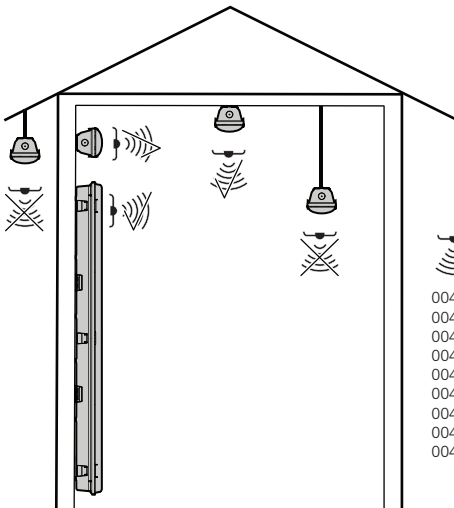

Sylproof Superia LED G3 QC / Hydroproof LED G3 QC

IS2032C

0048734-37
 0048815-18
 0048738-45
 0048819-26
 0048748-55
 0048829-36

L	W1	W2	H1	H2	F1	F2
665	N/A	110	N/A	78	360	308
1278	84	110	75	78	700	575
1578	84	110	75	78	1000	575