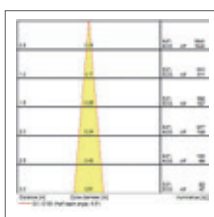

2059896 - NB