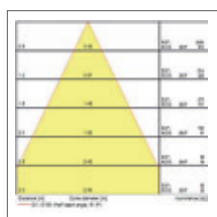

Additional Images

Beacon Muse Xicato® White

Beacon Muse Xicato® Black

Beacon XL Muse Xicato® White

Beacon XL Muse Xicato® Black

Photometric Data

2059796 - NB

2059796 - WB