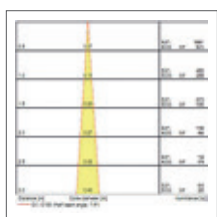

Additional Images

Beacon Muse Xicato® White

Beacon Muse Xicato® Black

Beacon XL Muse Xicato® White

Beacon XL Muse Xicato® Black

Photometric Data

2059796 - NB

2059796 - WB