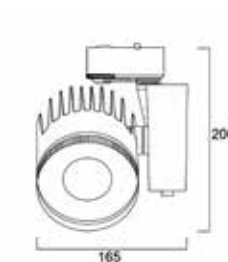

2058323

2058326

2093113

2093114

3020010

3020080

## Dimensions (mm)

Beacon Muse Xicato

Beacon XL Muse Xicato