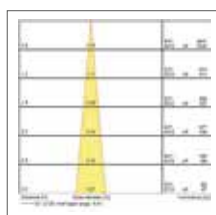

## Photometric Data

2059796 - NB

2059796 - WB

2059896 - NB

2059896 - WB