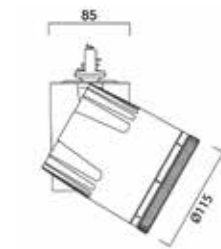

2058323

2058326

2093113

2093114

3020010

3020080

## Dimensions (mm)

Beacon Muse Xicato

Beacon XL Muse Xicato