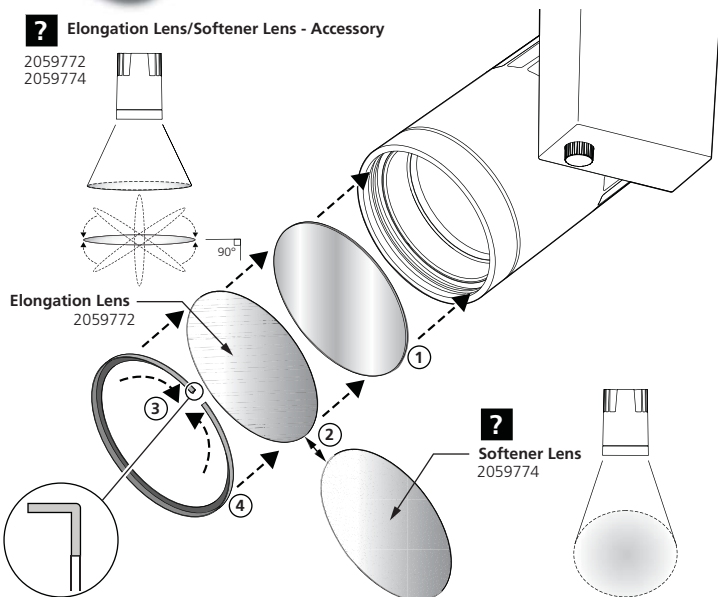

**Beacon Mini - Accent (97CRI)**

2059520 - 43

**Beacon Accent (97CRI)**

2059544 - 67

**+ Accessory**

2059758  
2052940  
2059772  
2059774  
2059773

**? Snoot - Accessory**

2059758

**? Barn Door - Accessory**

2052940

**? Elongation Lens/Softener Lens - Accessory**

2059772  
2059774

**? Honeycomb - Accessory**

2059773