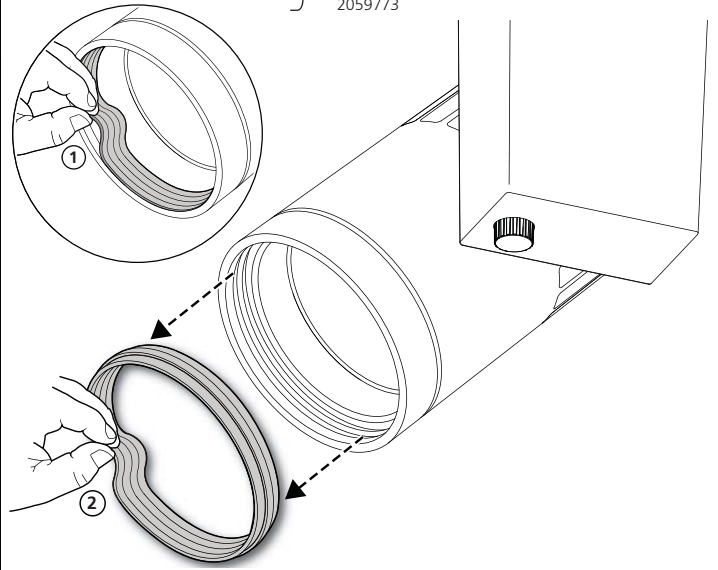

**Beacon Mini - Accent (97CRI)**

2059520 - 43

**Beacon Accent (97CRI)**

2059544 - 67

**+ Accessory**

2059758  
2052940  
2059772  
2059774  
2059773

**? Snoot - Accessory**

2059758

**? Barn Door - Accessory**

2052940

**? Elongation Lens/Softener Lens - Accessory**

2059772  
2059774

**? Honeycomb - Accessory**

2059773