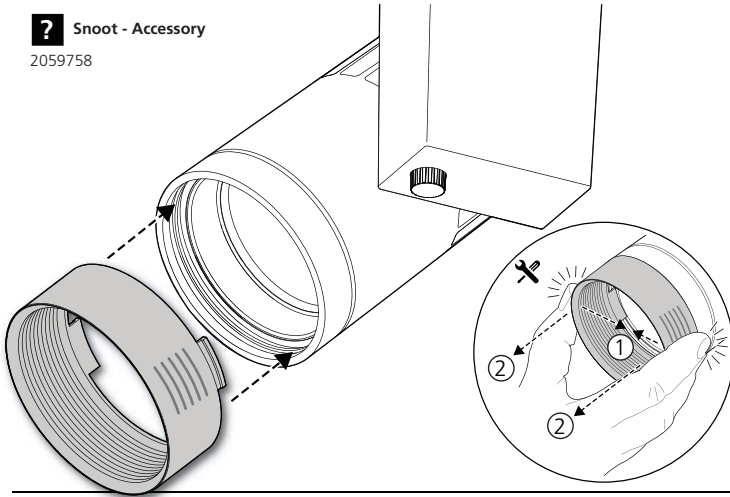

**Beacon Mini - Accent (97CRI)**

2059520 - 43

**Beacon Accent (97CRI)**

2059544 - 67

**+ Accessory**

2059758  
2052940  
2059772  
2059774  
2059773

**? Snoot - Accessory**

2059758

**? Barn Door - Accessory**

2052940

**? Elongation Lens/Softener Lens - Accessory**

2059772  
2059774

**? Honeycomb - Accessory**

2059773