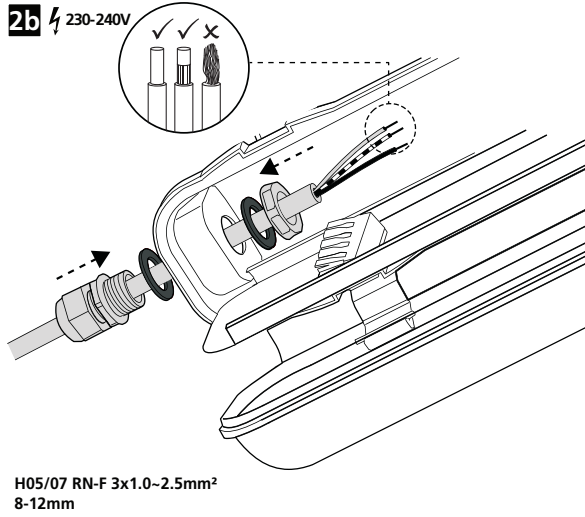

0047800-0047879  
 0047880-0047885  
 0047890-0047895

220-240V- 50/60Hz

Version	L	W	H	F
Single	662	83	91	390
Twin	662	123	91	390
Single	1265	83	91	855
Twin	1265	123	91	855
Single	1565	83	91	955
Twin	1565	123	91	955

1

2a ⚡ 230-240V

2b ⚡ 230-240V

2c ⚡ 230-240V

2d

?