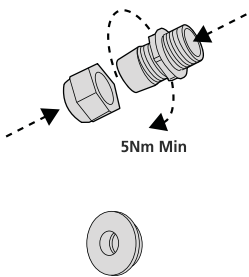

0047800-0047879  
 0047880-0047885  
 0047890-0047895

220-240V- 50/60Hz

Version	L	W	H	F
Single	662	83	91	390
Twin	662	123	91	390
Single	1265	83	91	855
Twin	1265	123	91	855
Single	1565	83	91	955
Twin	1565	123	91	955

1

2a ⚡ 230-240V

2b ⚡ 230-240V

2c ⚡ 230-240V

2d

?