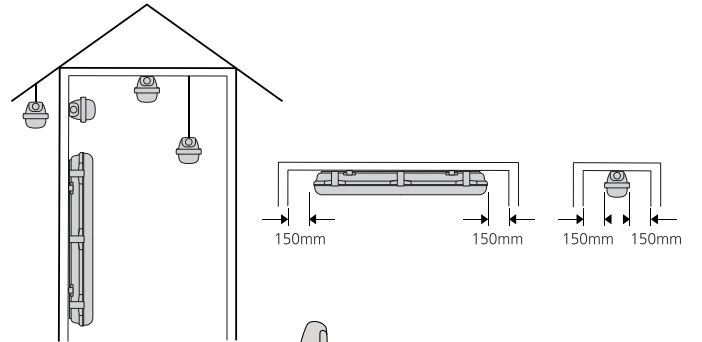

0047800-0047879  
 0047880-0047885  
 0047890-0047895

220-240V- 50/60Hz

Version	L	W	H	F
Single	662	83	91	390
Twin	662	123	91	390
Single	1265	83	91	855
Twin	1265	123	91	855
Single	1565	83	91	955
Twin	1565	123	91	955

1

2a ⚡ 230-240V

2b ⚡ 230-240V

2c ⚡ 230-240V

2d

?