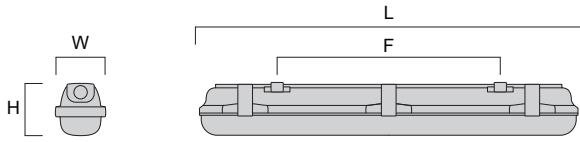

0047800-0047879  
 0047880-0047885  
 0047890-0047895

220-240V- 50/60Hz

Version	L	W	H	F
Single	662	83	91	390
Twin	662	123	91	390
Single	1265	83	91	855
Twin	1265	123	91	855
Single	1565	83	91	955
Twin	1565	123	91	955

1

2a ⚡ 230-240V

2b ⚡ 230-240V

2c ⚡ 230-240V

2d

?