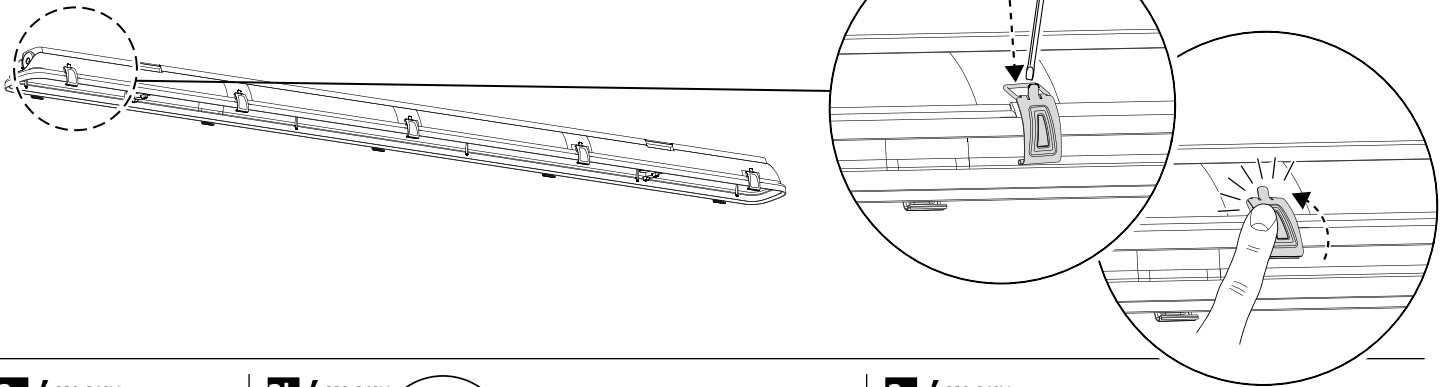

0047800-0047879  
 0047880-0047885  
 0047890-0047895

220-240V- 50/60Hz

Version	L	W	H	F
Single	662	83	91	390
Twin	662	123	91	390
Single	1265	83	91	855
Twin	1265	123	91	855
Single	1565	83	91	955
Twin	1565	123	91	955

1

2a ⚡ 230-240V

2b ⚡ 230-240V

2c ⚡ 230-240V

2d

?