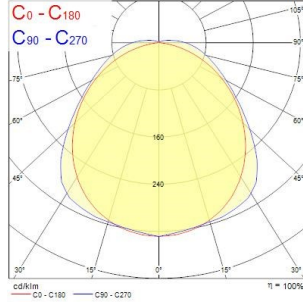

### PHOTOMETRY

## Resisto MW

Resisto 1200 IP66 MW 2800lm 840

0010220

0.5	1.38	E:0°	3891
	1.50	E:C90	274
		E:C0	418
1.0	2.75	E:0°	902
	2.61	E:C90	94
		E:C0	104
1.5	4.13	E:0°	409
	3.91	E:C90	42
		E:C0	46
2.0	5.51	E:0°	200
	5.21	E:C90	23
		E:C0	25
2.5	6.88	E:0°	147
	6.62	E:C90	15
		E:C0	17
3.0	8.26	E:0°	102
		E:C90	11
		E:C0	12

Distance [m]      Core diameter [m]      Illuminance [lx]

— C0 - C180 (Half beam angle: 108.0°)

— C90 - C270 (Half beam angle: 108.0°)