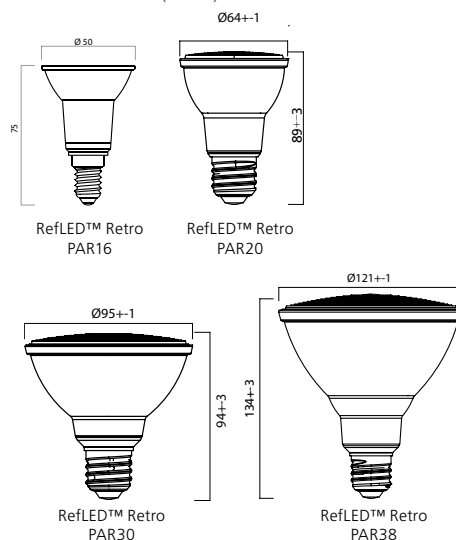

Product information

Code	Description	Voltage (V)	Power (W)	Luminous Flux (lm)	Efficiency (lm/W)	Beam Angle (°)	Luminous Intensity (cd)	Colour Temp (K)	CRI	Base	Life (hours)	Equivalent Wattage (W)	Dimmable (Y/N)	Energy Class	IP Rating	Packaging
RefLED™ Retro PAR16																
0028543	RefLED Retro PAR16 345LM 830 E14 36° SL	220-240	4.5	345	77	36	700	3000	80	E14	15,000	50	N	A+	IP20	6
0028544	RefLED Retro PAR16 345LM 830 E14 36° BL	220-240	4.5	345	77	36	700	3000	80	E14	15,000	50	N	A+	IP20	6
0028545	RefLED Retro PAR16 345LM 840 E14 36° SL	220-240	4.5	345	77	36	700	4000	80	E14	15,000	50	N	A+	IP20	6
0028586	RefLED Retro PAR16 345LM 840 E14 36° BL	220-240	4.5	345	77	36	700	4000	80	E14	15,000	50	N	A+	IP20	6
0028546	RefLED Retro PAR16 345LM 865 E14 36° SL	220-240	4.5	345	77	36	700	6500	80	E14	15,000	50	N	A+	IP20	6
RefLED™ Retro PAR20																
0028269	RefLED Retro PAR20 DIM 540lm 830 36°	220-240	8	540	68	36	1200	3000	80	E27	25,000	70	Y	A+	IP20	6
0028524	RefLED Retro PAR20 DIM 540LM 840 36° SL	220-240	8	540	68	36	1200	4000	80	E27	25,000	70	Y	A+	IP20	6
RefLED™ Retro PAR30																
0028270	RefLED Retro PAR30 DIM 820lm 830 36°	220-240	11	820	75	36	1900	3000	80	E27	25,000	95	Y	A+	IP20	6
0028525	RefLED Retro PAR30 DIM 820LM 840 36° SL	220-240	11	820	75	36	1900	4000	80	E27	25,000	95	Y	A+	IP20	6
RefLED™ Retro PAR38																
0028271	RefLED Retro PAR38 DIM 1200lm 830 IP65 40°	220-240	15	1200	80	40	2400	3000	80	E27	25,000	140	Y	A+	IP65	6
0028526	RefLED Retro PAR38 DIM 1200LM 840 IP65 40°SL	220-240	15	1200	80	40	2400	4000	80	E27	25,000	140	Y	A+	IP65	6

Additional Images

RefLED™ Retro PAR16

RefLED™ Retro PAR20

RefLED™ Retro PAR30

RefLED™ Retro PAR38

Dimensions (mm)

RefLED™ Retro PAR16

RefLED™ Retro PAR20