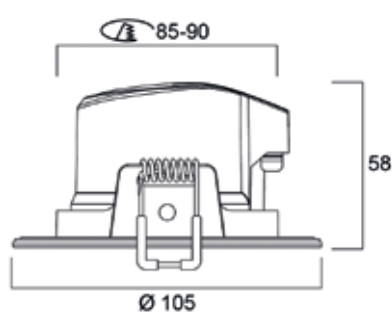

Product information

Code	Description	Colour Temperature (K)	Colour Rendering Index	Nominal Beam Angle (°)	Fixture Lumen (lm)	Total Power Consumption (W)	Efficiency (lm/W)	Recessed Depth (mm)	Outer Diameter (mm)	Voltage (V AC)
START eco Spot										
Non-dimmable IP44										
0005370	START eco Spot 420lm 830 IP44 WHT	3000	80	38	420	5	84	47	87	220-240
0005371	START eco Spot 480lm 840 IP44 WHT	4000	80	38	480	5	96	47	87	220-240
Non-dimmable IP65										
0005373	START eco Spot 540lm 830 IP65 WHT	3000	80	100	540	6.5	83	47	87	220-240
0005374	START eco Spot 600lm 840 IP65 WHT	4000	80	100	600	6.5	92	47	87	220-240
Dimmable IP44										
0005376	START eco Spot 420lm 830 IP44 DIM WHT	3000	80	38	420	5.5	76	47	87	220-240
0005377	START eco Spot 480lm 840 IP44 DIM WHT	4000	80	38	480	5.5	87	47	87	220-240
Dimmable IP65										
0005379	START eco Spot 540lm 830 IP65 DIM WHT	3000	80	100	540	7	77	47	87	220-240
0005380	START eco Spot 600lm 840 IP65 DIM WHT	4000	80	100	600	7	86	47	87	220-240
Dimmable IP44 (3-CCT)										
0005387	START eco Spot 450lm 3-CCT DIM IP44 WH	3000/4000/6500	80	38	450	6	75	47	87	220-240
0005391	START eco Spot HO 880lm 3-CCT DIM IP44 WH	3000/4000/6500	80	38	880	9	98	58	105	220-240
Dimmable IP65 (3-CCT)										
0005388	START eco Spot 630lm 3-CCT DIM IP65 WH	3000/4000/6500	80	110	630	7	90	47	87	220-240
0005392	START eco Spot HO 950lm 3-CCT DIM IP65 WH	3000/4000/6500	80	110	950	10.5	90	58	105	220-240
0005393*	START eco Spot LV 63lm 3-CCT DIM IP65 WH	3000/4000/6500	80	110	630	7	90	47	87	220-240

*Luminaire can be covered with insulation

Dimensions (mm)

START eco Spot, START eco Spot 3CCT

START eco Spot High Output

START eco Spot Low Voltage

START eco Spot

Photometric Data

IP44 3000K