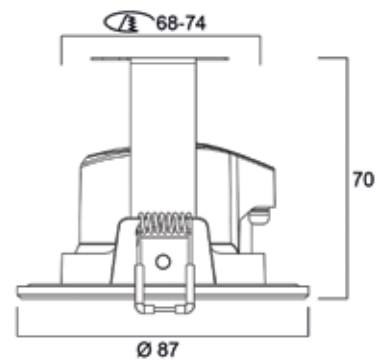

Product information

Code	Description	Colour Temperature (K)	Colour Rendering Index	Nominal Beam Angle (°)	Fixture Lumen (lm)	Total Power Consumption (W)	Efficiency (lm/W)	Recessed Depth (mm)	Outer Diameter (mm)	Voltage (V AC)
START eco Spot										
Non-dimmable IP44										
0005370	START eco Spot 420lm 830 IP44 WHT	3000	80	38	420	5	84	47	87	220-240
0005371	START eco Spot 480lm 840 IP44 WHT	4000	80	38	480	5	96	47	87	220-240
Non-dimmable IP65										
0005373	START eco Spot 540lm 830 IP65 WHT	3000	80	100	540	6.5	83	47	87	220-240
0005374	START eco Spot 600lm 840 IP65 WHT	4000	80	100	600	6.5	92	47	87	220-240
Dimmable IP44										
0005376	START eco Spot 420lm 830 IP44 DIM WHT	3000	80	38	420	5.5	76	47	87	220-240
0005377	START eco Spot 480lm 840 IP44 DIM WHT	4000	80	38	480	5.5	87	47	87	220-240
Dimmable IP65										
0005379	START eco Spot 540lm 830 IP65 DIM WHT	3000	80	100	540	7	77	47	87	220-240
0005380	START eco Spot 600lm 840 IP65 DIM WHT	4000	80	100	600	7	86	47	87	220-240
Dimmable IP44 (3-CCT)										
0005387	START eco Spot 450lm 3-CCT DIM IP44 WH	3000/4000/6500	80	38	450	6	75	47	87	220-240
0005391	START eco Spot HO 880lm 3-CCT DIM IP44 WH	3000/4000/6500	80	38	880	9	98	58	105	220-240
Dimmable IP65 (3-CCT)										
0005388	START eco Spot 630lm 3-CCT DIM IP65 WH	3000/4000/6500	80	110	630	7	90	47	87	220-240
0005392	START eco Spot HO 950lm 3-CCT DIM IP65 WH	3000/4000/6500	80	110	950	10.5	90	58	105	220-240
0005393*	START eco Spot LV 63lm 3-CCT DIM IP65 WH	3000/4000/6500	80	110	630	7	90	47	87	220-240

*Luminaire can be covered with insulation

Dimensions (mm)

START eco Spot, START eco Spot 3CCT

START eco Spot High Output

START eco Spot Low Voltage

START eco Spot

Photometric Data

IP44 3000K