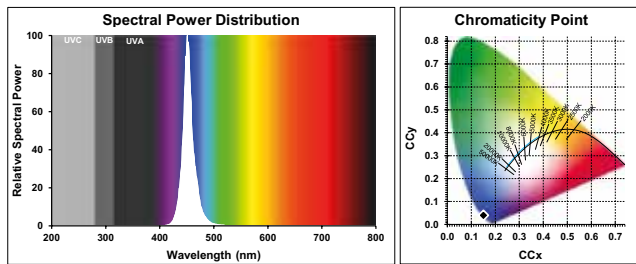

## Photometric Data

ToLEDo Retro Chroma GLS Red

ToLEDo Retro Chroma GLS Orange

ToLEDo Retro Chroma GLS Green

ToLEDo Retro Chroma GLS Blue

## Images (Off and On mode)