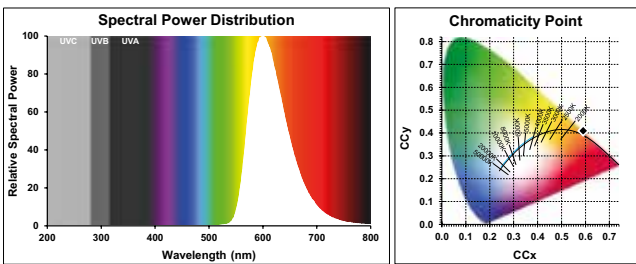

## Additional Images

## Photometric Data

ToLEDo Retro Chroma GLS Red

ToLEDo Retro Chroma GLS Orange

ToLEDo Retro Chroma GLS Green

ToLEDo Retro Chroma GLS Blue