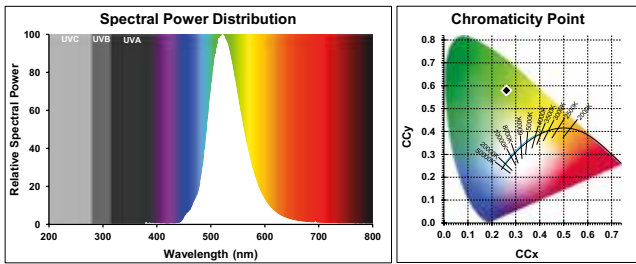

## Photometric Data

ToLEDo Retro Chroma GLS Red

ToLEDo Retro Chroma GLS Orange

ToLEDo Retro Chroma GLS Green

ToLEDo Retro Chroma GLS Blue