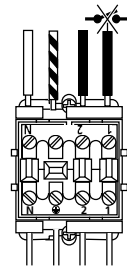

4063831-38

Planar

1 230-240V~

0.75mm² Min

1 230-240V~ +

0.75mm² Min

2

3

4063831
4063835
4063833
4063837

3 +

4063832
4063836
4063834
4063838

4a HO - 700ma

4063831
4063832
4063833
4063834
4063835
4063836
4063837
4063838

5

6

4b LO - 250mA