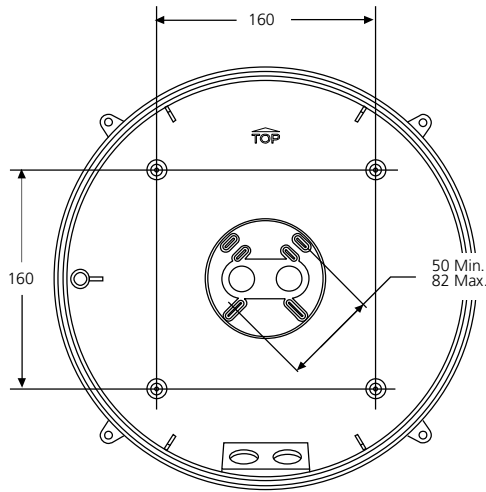

4063831-38

Planar

1 230-240V~

0.75mm² Min

1 230-240V~ +

0.75mm² Min

2

3

4063831
4063835
4063833
4063837

3 +

4063832
4063836
4063834
4063838

4a HO - 700ma

4063831
4063832
4063833
4063834
4063835
4063836
4063837
4063838

5

6

4b LO - 250mA