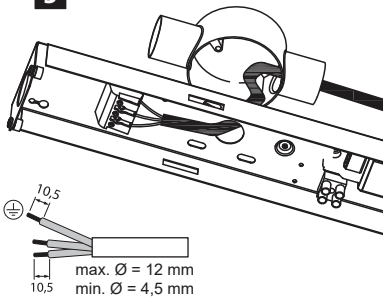

	L	H	W	H1	W1
600	605	76	66	121	92
1200	1205	76	66	121	92
1500	1505	76	66	121	92
1200*	1305	76	66	-	-
1500*	1605	76	66	-	-

**!** ⚡ 230-240V

Min. 0.75mm<sup>2</sup>

**!** ⚡ 230-240V + DALI ~

**!** ⚡ 230-240V + ⚡

**!** ⚡ 230-240V + ⚡ + DALI ~

**1**

**2**

**3**

**4**

**5**

**!**

**!**