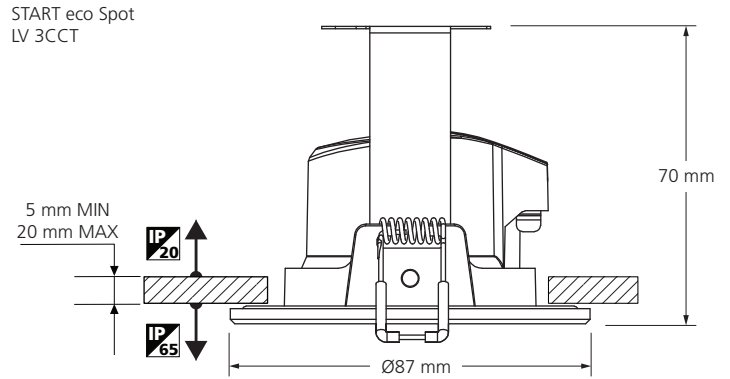

| START eco | YourHome | Height (mm) |
|-----------|----------|-------------|
| 0005387   | 0005251  | 68-74       |
| 0005388   | 0005252  |             |
| 0005393   | 0005257  |             |
| 0005391   | 0005255  | 85-90       |
| 0005392   | 0005256  |             |