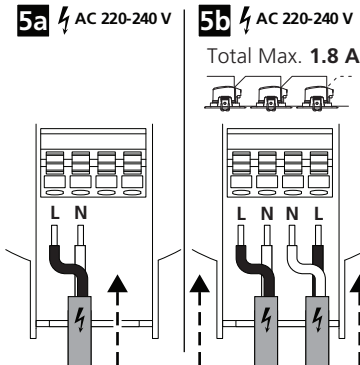

| START eco | YourHome | Height (mm) |
|-----------|----------|-------------|
| 0005387   | 0005251  | 68-74       |
| 0005388   | 0005252  |             |
| 0005393   | 0005257  |             |
| 0005391   | 0005255  | 85-90       |
| 0005392   | 0005256  |             |