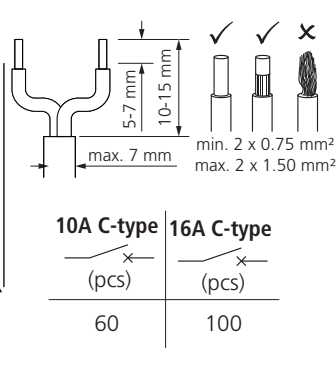

| START eco | YourHome | Height (mm) |
|-----------|----------|-------------|
| 0005387   | 0005251  | 68-74       |
| 0005388   | 0005252  |             |
| 0005393   | 0005257  |             |
| 0005391   | 0005255  | 85-90       |
| 0005392   | 0005256  |             |