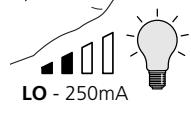

4b ? LO - 250mA

4063821
4063822
4063823
4063824
4063825
4063826
4063827
4063828