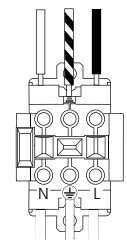

4063821 - 28

1 ⚡ 230-240V~
0.75mm² Min

2

3 ⚡

4063825
4063821
4063827
4063823

3 ⚡ + ⚡

4063826
4063822
4063828
4063824

4a ? HO - 700ma

4063821
4063822
4063823
4063824
4063825
4063826
4063827
4063828

4b ? LO - 250mA

4063821
4063822
4063823
4063824
4063825
4063826
4063827
4063828

5

6