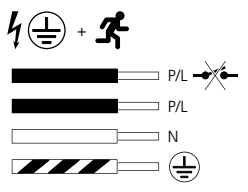

4063821 - 28

1 ⚡ 230-240V~
0.75mm² Min

2

3 ⚡

4063825
4063821
4063827
4063823

3 ⚡ + ⚡

4063826
4063822
4063828
4063824

4a ? HO - 700ma

4063821
4063822
4063823
4063824
4063825
4063826
4063827
4063828

4b ? LO - 250mA

4063821
4063822
4063823
4063824
4063825
4063826
4063827
4063828

5

6