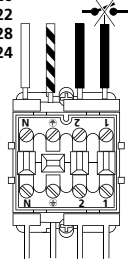

4063821 - 28

1 ⚡ 230-240V~
0.75mm² Min

2

3 ⚡

4063825
4063821
4063827
4063823

3 ⚡ + ⚡

4063826
4063822
4063828
4063824

4a ? HO - 700ma

4063821
4063822
4063823
4063824
4063825
4063826
4063827
4063828

4b ? LO - 250mA

4063821
4063822
4063823
4063824
4063825
4063826
4063827
4063828

5

6