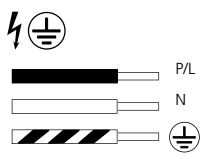

4063821 - 28

1 ⚡ 230-240V~
0.75mm² Min

2

3 ⚡

4063825
4063821
4063827
4063823

3 ⚡ + ⚡

4063826
4063822
4063828
4063824

4a ? HO - 700ma

4063821
4063822
4063823
4063824
4063825
4063826
4063827
4063828

4b ? LO - 250mA

4063821
4063822
4063823
4063824
4063825
4063826
4063827
4063828

5

6