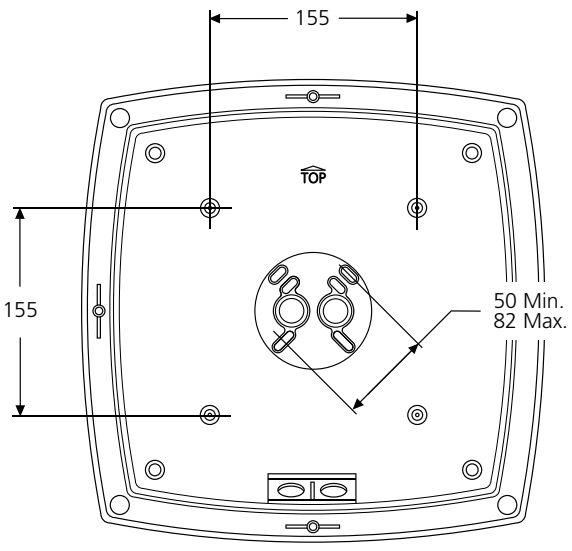

4063821 - 28

1 ⚡ 230-240V~
0.75mm² Min

2

3 ⚡

4063825
4063821
4063827
4063823

3 ⚡ + ⚡

4063826
4063822
4063828
4063824

4a ? HO - 700ma

4063821
4063822
4063823
4063824
4063825
4063826
4063827
4063828

4b ? LO - 250mA

4063821
4063822
4063823
4063824
4063825
4063826
4063827
4063828

5

6