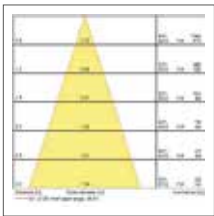

Photometric Data

2061001

2061001