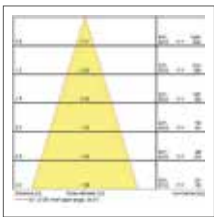

Black reflector detail

White reflector detail

Photometric Data

2061001

2061001

2061004

2061004

2061007