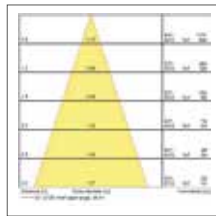

Black reflector detail

White reflector detail

Photometric Data

2061001

2061001

2061004

2061004

2061007