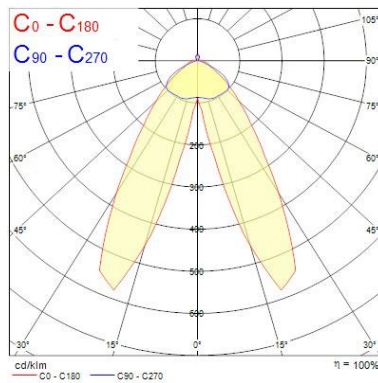

### Optical data

Fixture luminous flux (lm)	6535
Luminous flux (lm)	6535
Luminaire efficacy (lm/W)	130
Ambient temperature for maximum luminous flux (°C)	25
LOR (%)	100
Colour temperature (K)	4000
Light colour	Neutral White
CRI (Ra)	80
Adjustable chromaticity	N
Distribution type	Asymmetric, Double emission
Photobiological Risk Group	RG0

## PHOTOMETRY

0.5	2.11 0.69	E(I <sup>0</sup> ) E(C90) E(C0)	2278 103 4266
1.0	4.21 1.37	E(I <sup>0</sup> ) E(C90) E(C0)	570 26 1684
1.5	6.32 2.06	E(I <sup>0</sup> ) E(C90) E(C0)	253 11 473
2.0	8.42 2.75	E(I <sup>0</sup> ) E(C90) E(C0)	142 6 266
2.5	10.53 3.44	E(I <sup>0</sup> ) E(C90) E(C0)	91 4 170
3.0	12.64 4.12	E(I <sup>0</sup> ) E(C90) E(C0)	63 3 118

Distance [m]      Cone diameter [m]      Illuminance [lx]

— C0 - C180 (Half beam angle: 69.0°)  
— C90 - C270 (Half beam angle: 129.2°)