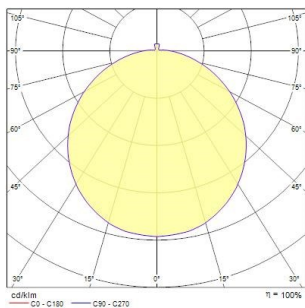

### PHOTOMETRY

0.5	1.67	E01 E(C0)	87.8°	196 18
1.0	3.14	E01 E(C0)	87.8°	49 4
1.5	4.71	E01 E(C0)	87.8°	22 2
2.0	6.28	E01 E(C0)	87.8°	12
2.5	7.85	E01 E(C0)	87.8°	8 1
3.0	9.42	E01 E(C0)	87.8°	6 0

Distance [m]    Cone diameter [m]  
C0 - C180 (Half beam angle: 115.0°)    Illuminance [lx]