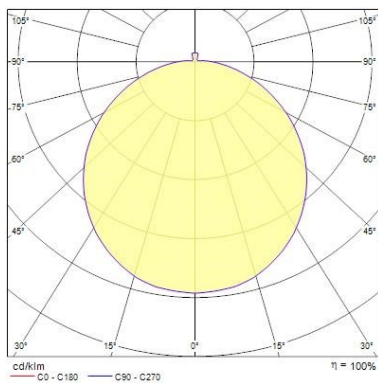

## PHOTOMETRY

Distance [m]	Cone diameter [m]	E <sub>0</sub> [lx]	E <sub>1</sub> [lx]	E <sub>2</sub> [lx]
0.5	1.57	196	57.5°	15
1.0	3.14	49	57.5°	4
1.5	4.71	22	57.5°	2
2.0	6.28	12	57.5°	1
2.5	7.85	8	57.5°	1
3.0	9.42	6	57.5°	0