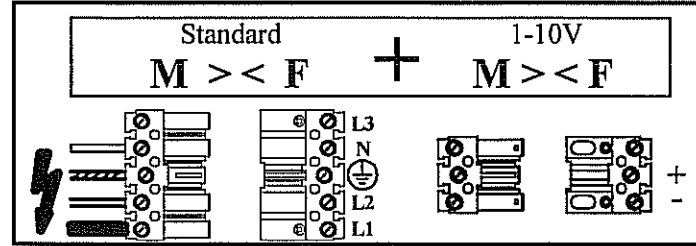

FTS

0059910 - 0059953

These products must be Earthed

IS1439

230-240V  
2.5mm<sup>2</sup> Min

Acier/Steel	
Standard 0059976 x1	X/T/L 0059979 x1
0059986 x10	0059987 x10
Aluminium	
Standard 0059980 x1	X/T/L 0059981 x1
0059988 x10	0059989 x10

Aluminium	
Standard 0059983 x1	X/T/L 0059984 x1
0059991 x10	0059992 x10

Aluminium	
0059982 x1	0059990 x10

Aluminium	
0059985 x1	0059993 x10

272072