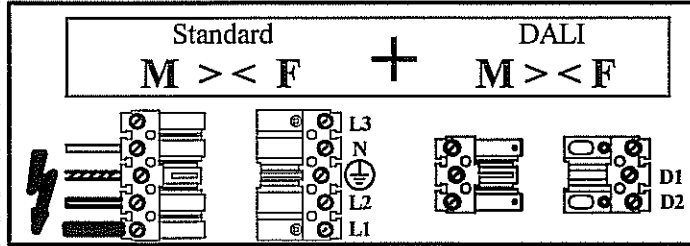

FTS

0059910 - 0059953

These products must be Earthed

IS1439

230-240V  
2.5mm<sup>2</sup> Min

Acier/Steel	
Standard 0059976 x1	X/T/L 0059979 x1
0059986 x10	0059987 x10
Aluminium	
Standard 0059980 x1	X/T/L 0059981 x1
0059988 x10	0059989 x10

Aluminium	
Standard 0059983 x1	X/T/L 0059984 x1
0059991 x10	0059992 x10

Aluminium	
0059982 x1	0059990 x10

Aluminium	
0059985 x1	0059993 x10

272072