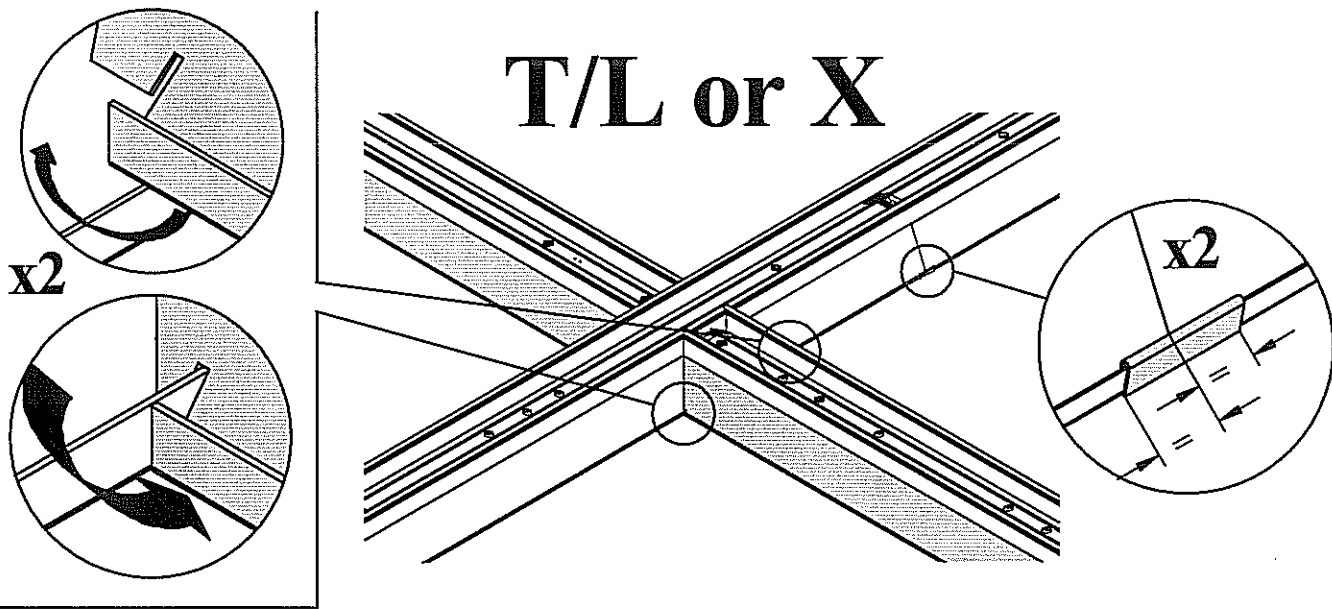

FTS

0059910 - 0059953

These products must be Earthed

IS1439

230-240V  
2.5mm<sup>2</sup> Min

Acier/Steel	
Standard 0059976 x1	X/T/L 0059979 x1
0059986 x10	0059987 x10
Aluminium	
Standard 0059980 x1	X/T/L 0059981 x1
0059988 x10	0059989 x10

Aluminium	
Standard 0059983 x1	X/T/L 0059984 x1
0059991 x10	0059992 x10

Aluminium	
0059982 x1	0059990 x10

Aluminium	
0059985 x1	0059993 x10

272072