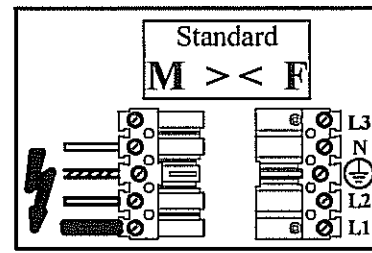

FTS

0059910 - 0059953

These products must be Earthed

IS1439

230-240V  
2.5mm<sup>2</sup> Min

Acier/Steel	
Standard 0059976 x1	X/T/L 0059979 x1
0059986 x10	0059987 x10
Aluminium	
Standard 0059980 x1	X/T/L 0059981 x1
0059988 x10	0059989 x10

Aluminium	
Standard 0059983 x1	X/T/L 0059984 x1
0059991 x10	0059992 x10

Aluminium	
0059982 x1	0059990 x10

Aluminium	
0059985 x1	0059993 x10

272072