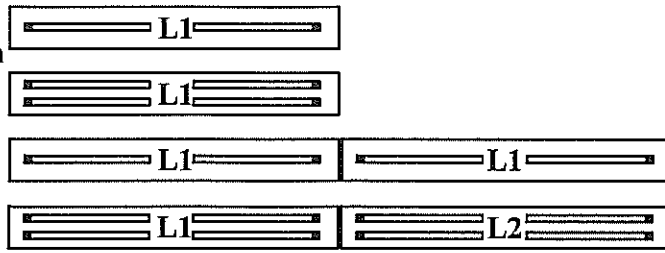

FTS

0059910 - 0059953

These products must be Earthed

IS1439

230-240V  
2.5mm<sup>2</sup> Min

Acier/Steel	
Standard 0059976 x1	X/T/L 0059979 x1
0059986 x10	0059987 x10
Aluminium	
Standard 0059980 x1	X/T/L 0059981 x1
0059988 x10	0059989 x10

Aluminium	
Standard 0059983 x1	X/T/L 0059984 x1
0059991 x10	0059992 x10

Aluminium	
0059982 x1	0059990 x10

Aluminium	
0059985 x1	0059993 x10

272072