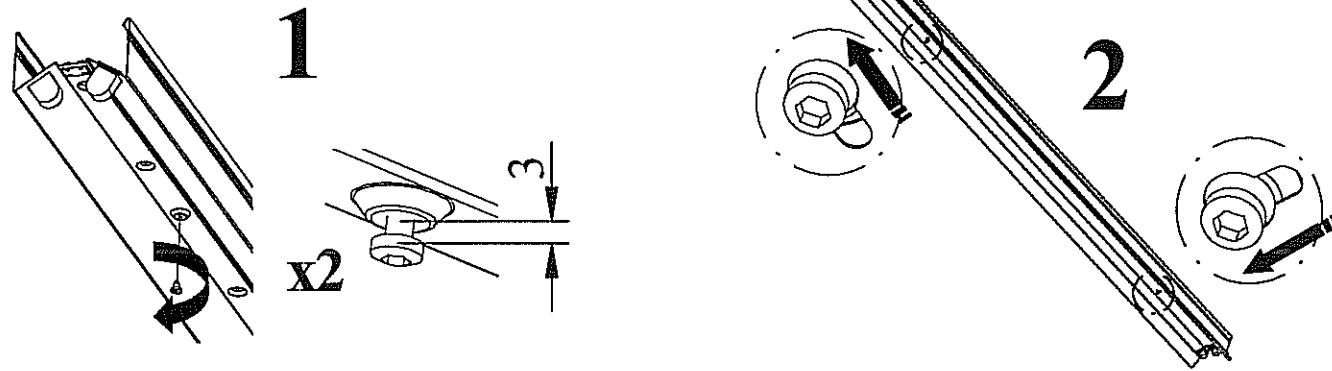

FTS

0059910 - 0059953

These products must be Earthed

IS1439

230-240V  
2.5mm<sup>2</sup> Min

Acier/Steel	
Standard 0059976 x1	X/T/L 0059979 x1
0059986 x10	0059987 x10
Aluminium	
Standard 0059980 x1	X/T/L 0059981 x1
0059988 x10	0059989 x10

Aluminium	
Standard 0059983 x1	X/T/L 0059984 x1
0059991 x10	0059992 x10

Aluminium	
0059982 x1	0059990 x10

Aluminium	
0059985 x1	0059993 x10

272072