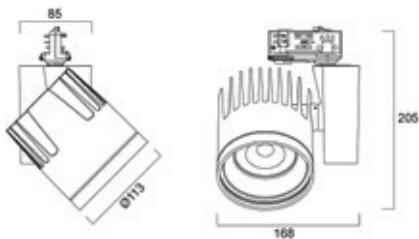

Dimensions (mm)