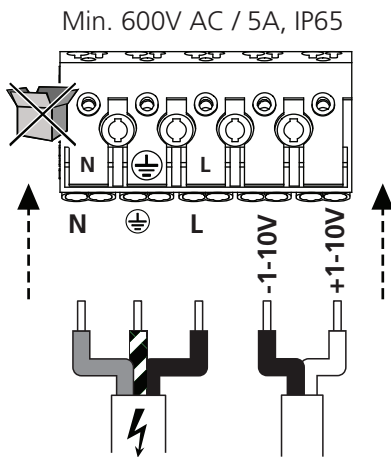

1-10V

DALI

26000 LM 

Suspended mounting (a)

1a  230-240V + 1-10V

1a  230-240V + DALI

i 

2a

3a Lamp shade - Accessory

- 0039358
- 0039361
- 0039356
- 0039357
- 0039359
- 0039360

4a Lamp Shade - Polycarbonate

- 0039358
- 0039361

5a

**Bracket mounting (b)**

**2b**

**3b**