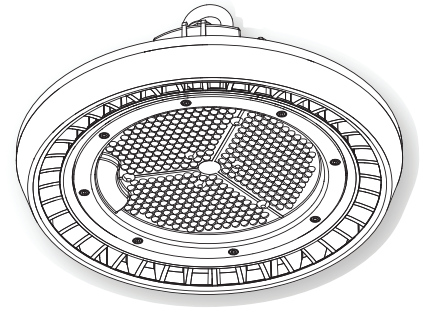

1-10V

DALI

26000 LM 

Suspended mounting (a)

1a  230-240V + 1-10V

1a  230-240V + DALI

i 

2a

3a Lamp shade - Accessory

- 0039358
- 0039361
- 0039356
- 0039357
- 0039359
- 0039360

4a Lamp Shade - Polycarbonate

- 0039358
- 0039361

5a

**Bracket mounting (b)**

**2b**

**3b**

**4b**

**5b**

**6b Lamp shade - Accessory**

0039358  
0039361  
0039356  
0039357  
0039359  
0039360

**7b Lamp Shade - Polycarbonate**

0039358  
0039361

**8b**

**!** Y-type