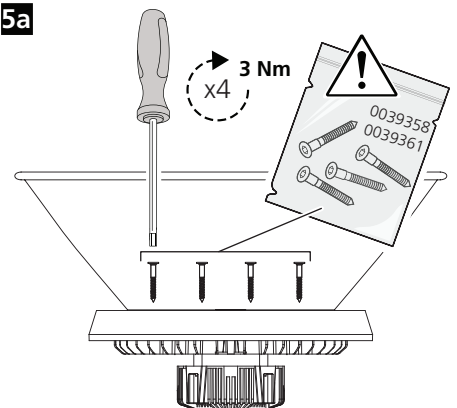

3a Lamp shade - Accessory

- 0039358
- 0039361
- 0039356
- 0039357
- 0039359
- 0039360

4a Lamp Shade - Polycarbonate

- 0039358
- 0039361

5a

**Bracket mounting (b)**

**2b**

**3b**