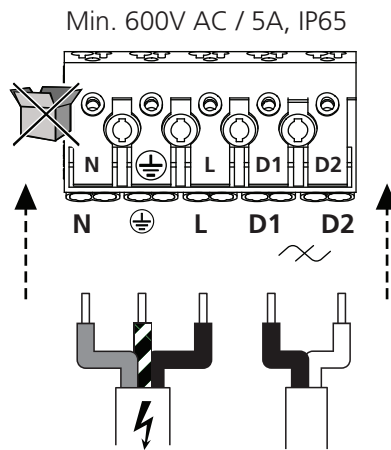

1-10V

DALI

26000 LM 

Suspended mounting (a)

1a  230-240V + 1-10V

1a  230-240V + DALI

i 

2a

3a Lamp shade - Accessory

- 0039358
- 0039361
- 0039356
- 0039357
- 0039359
- 0039360

4a Lamp Shade - Polycarbonate

- 0039358
- 0039361

5a

**Bracket mounting (b)**

**2b**

**3b**