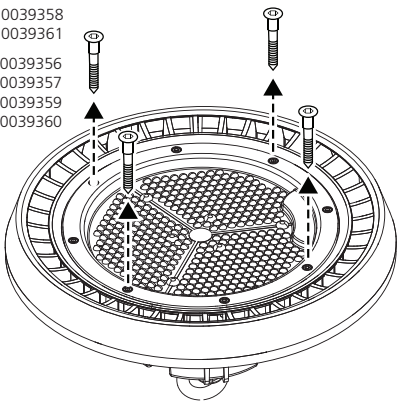

1-10V

DALI

26000 LM 

Suspended mounting (a)

1a  230-240V + 1-10V

1a  230-240V + DALI

i 

2a

3a Lamp shade - Accessory

- 0039358
- 0039361
- 0039356
- 0039357
- 0039359
- 0039360

4a Lamp Shade - Polycarbonate

- 0039358
- 0039361

5a

**Bracket mounting (b)**

**2b**

**3b**