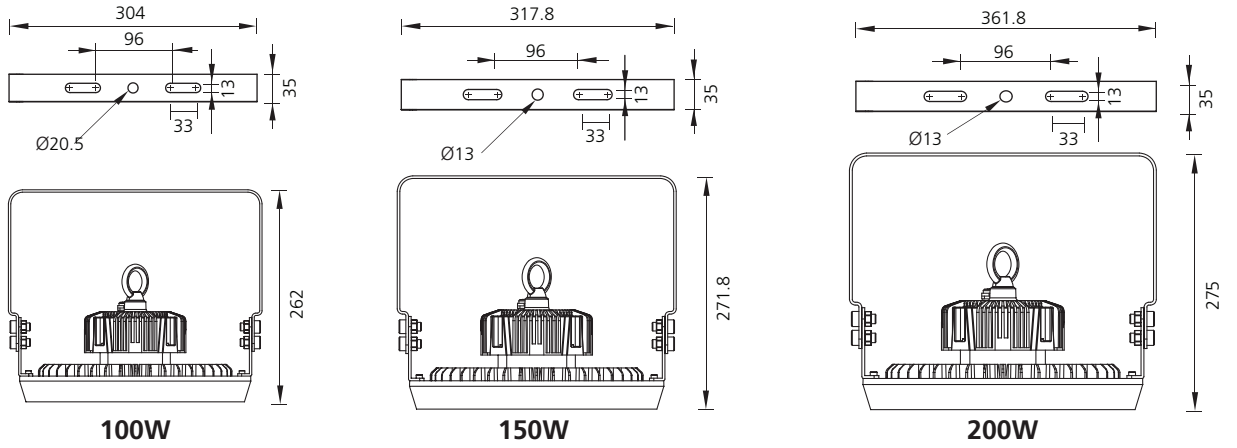

3a Lamp shade - Accessory

- 0039358
- 0039361
- 0039356
- 0039357
- 0039359
- 0039360

4a Lamp Shade - Polycarbonate

- 0039358
- 0039361

5a

**Bracket mounting (b)**

**2b**

**3b**