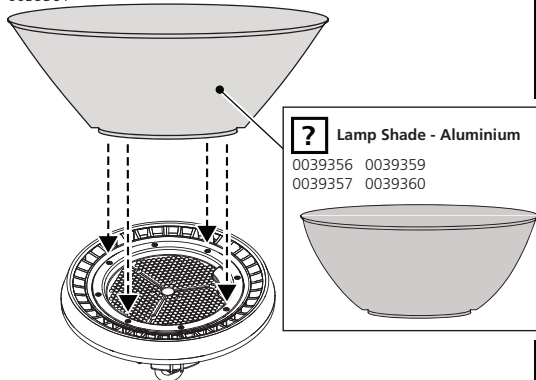

1-10V

DALI

26000 LM 

Suspended mounting (a)

1a  230-240V + 1-10V

1a  230-240V + DALI

i 

2a

3a Lamp shade - Accessory

- 0039358
- 0039361
- 0039356
- 0039357
- 0039359
- 0039360

4a Lamp Shade - Polycarbonate

- 0039358
- 0039361

5a

**Bracket mounting (b)**

**2b**

**3b**