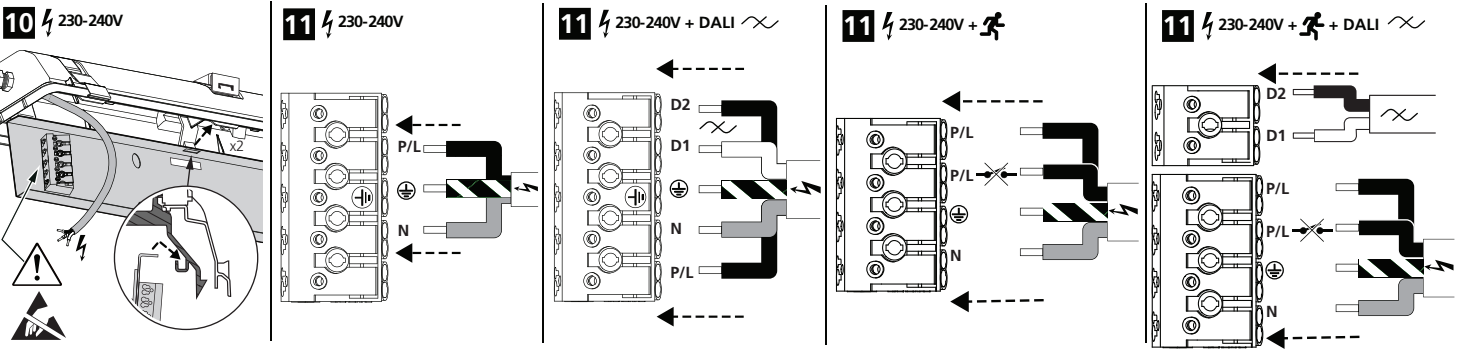

L	W1	W2	H1	H2	F1	F2
665	N/A	110	N/A	78	360	308
1278	84	110	75	78	700	575
1578	84	110	75	78	1000	575

1

2

? 230-240V

DIN84 M6 / DIN96 Ø6

x4 - 665mm LED  
x8 - 1278mm LED  
x10 - 1578mm LED