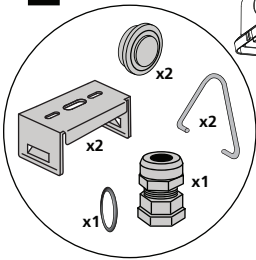

L	W1	W2	H1	H2	F1	F2
665	N/A	110	N/A	78	360	308
1278	84	110	75	78	700	575
1578	84	110	75	78	1000	575

1

2

? 230-240V

DIN84 M6 / DIN96 Ø6

x4 - 665mm LED  
x8 - 1278mm LED  
x10 - 1578mm LED