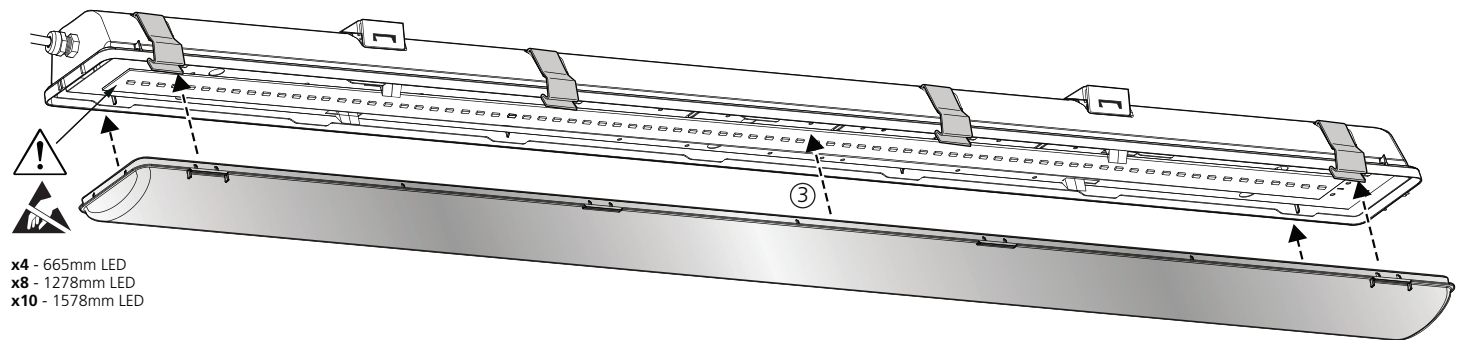

L	W1	W2	H1	H2	F1	F2
665	N/A	110	N/A	78	360	308
1278	84	110	75	78	700	575
1578	84	110	75	78	1000	575

1

2

? 230-240V

DIN84 M6 / DIN96 Ø6

x4 - 665mm LED  
x8 - 1278mm LED  
x10 - 1578mm LED