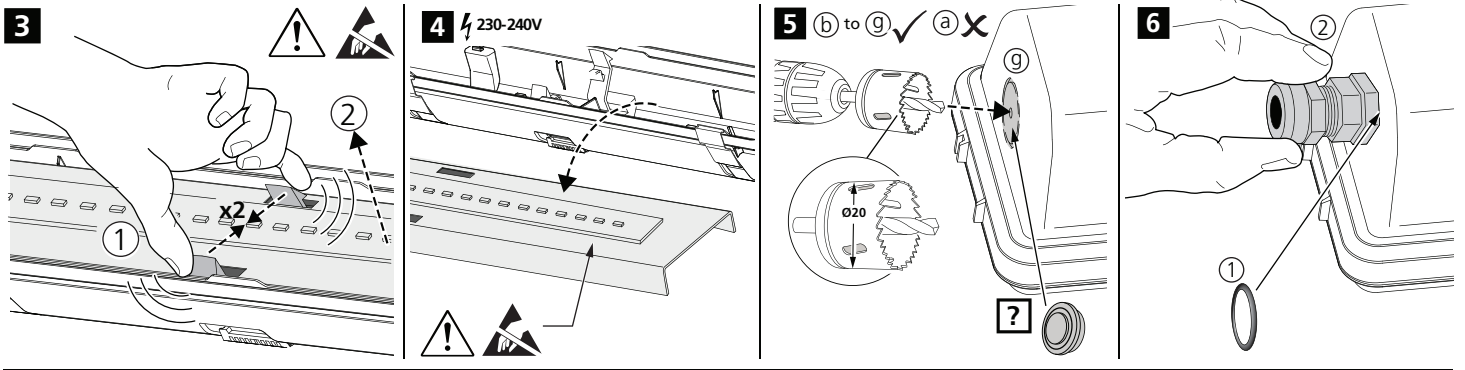

L	W1	W2	H1	H2	F1	F2
665	N/A	110	N/A	78	360	308
1278	84	110	75	78	700	575
1578	84	110	75	78	1000	575

1

2

? 230-240V

DIN84 M6 / DIN96 Ø6

x4 - 665mm LED  
x8 - 1278mm LED  
x10 - 1578mm LED