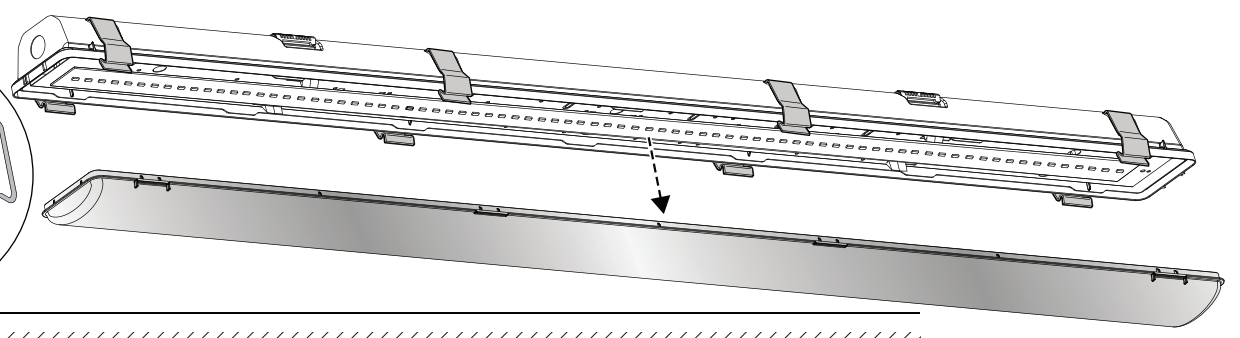

L	W1	W2	H1	H2	F1	F2
665	N/A	110	N/A	78	360	308
1278	84	110	75	78	700	575
1578	84	110	75	78	1000	575

1

2

? 230-240V

DIN84 M6 / DIN96 Ø6

x4 - 665mm LED  
x8 - 1278mm LED  
x10 - 1578mm LED