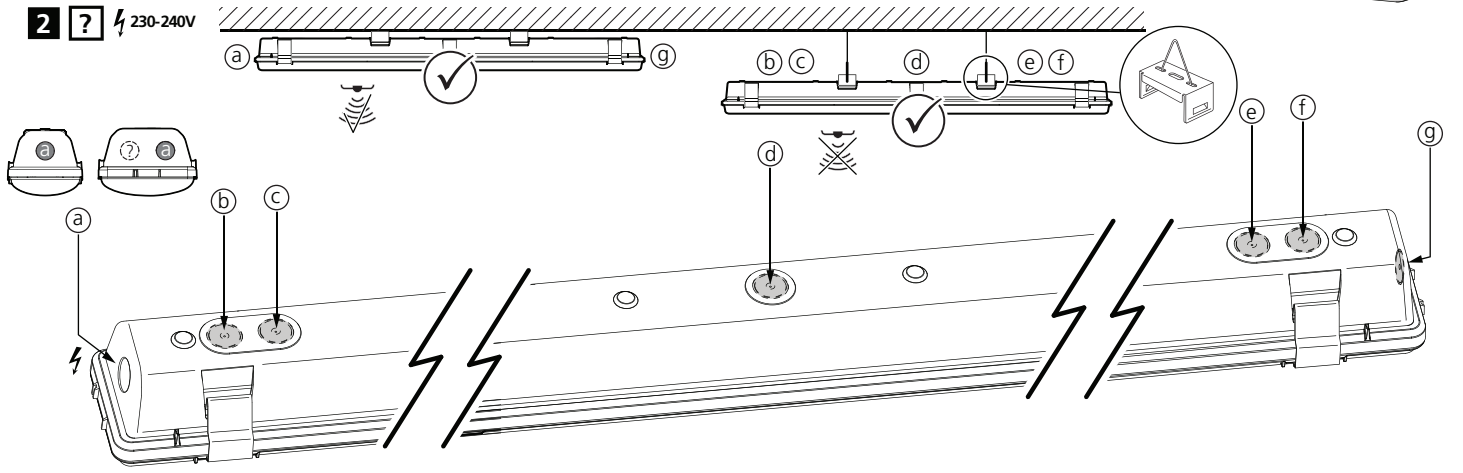

L	W1	W2	H1	H2	F1	F2
665	N/A	110	N/A	78	360	308
1278	84	110	75	78	700	575
1578	84	110	75	78	1000	575

1

2

? 230-240V

DIN84 M6 / DIN96 Ø6

x4 - 665mm LED  
x8 - 1278mm LED  
x10 - 1578mm LED