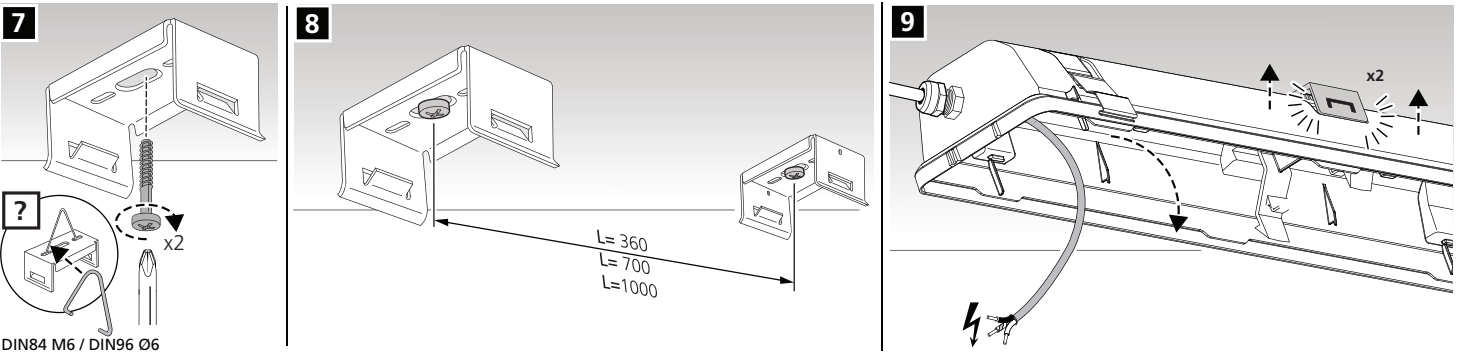

L	W1	W2	H1	H2	F1	F2
665	N/A	110	N/A	78	360	308
1278	84	110	75	78	700	575
1578	84	110	75	78	1000	575

1

2

? 230-240V

DIN84 M6 / DIN96 Ø6

x4 - 665mm LED  
x8 - 1278mm LED  
x10 - 1578mm LED