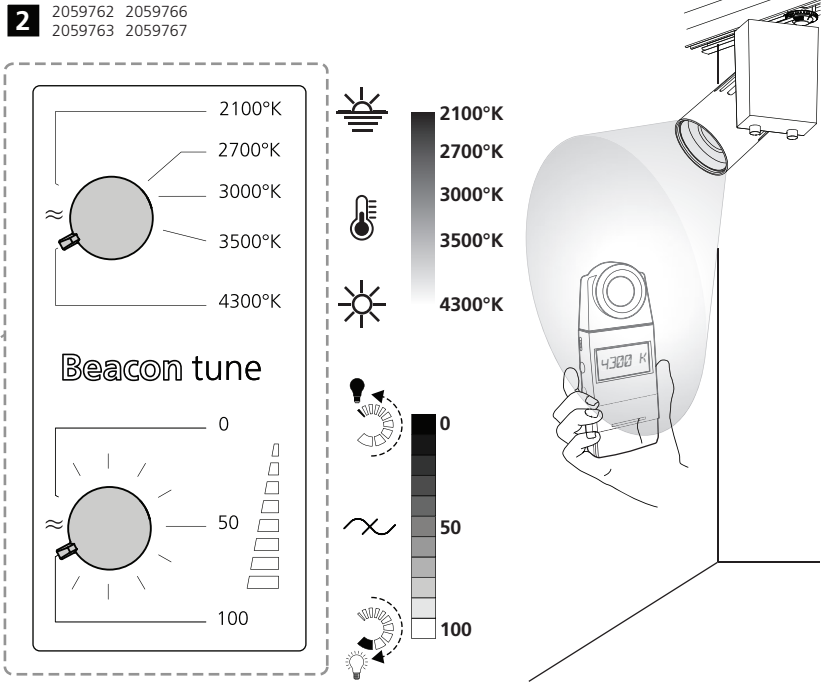

2059762 - O/B  
 2059763 - O/B  
 2059764 - Sylsmart SSC  
 2059765 - Sylsmart SSC  
 2059766 - O/B  
 2059767 - O/B

2059768 - DALI  
 2059769 - DALI  
 2059770 - Sylsmart SSC  
 2059771 - Sylsmart SSC

230-240V~ 50/60Hz

**?** Snoot - Accessory

2059758

**?** Barn Door - Accessory

2052940

**?** Elongation/Softener Lens - Accessory

2059759  
 2059760

**?** Honeycomb - Accessory