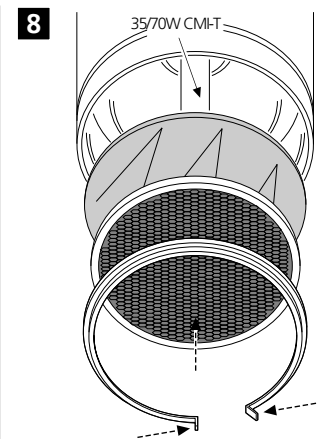

12V 50W QR51  
 2041897-902  
 35W ES50 Brightspot  
 2041903-908  
 35W CMI-T  
 2041909-914  
 70W CMI-T  
 2041915-920

2027238

2027234

2027239 - 5:1

2027240