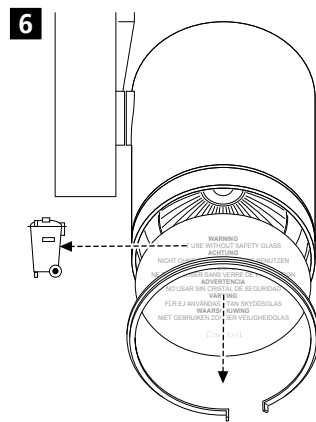

12V 50W QR51  
 2041897-902  
 35W ES50 Brightspot  
 2041903-908  
 35W CMI-T  
 2041909-914  
 70W CMI-T  
 2041915-920

2027238

2027234

2027239 - 5:1

2027240