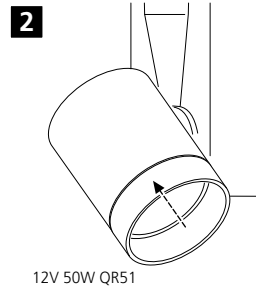

12V 50W QR51  
 2041897-902  
 35W ES50 Brightspot  
 2041903-908  
 35W CMI-T  
 2041909-914  
 70W CMI-T  
 2041915-920

2027238

2027234

2027239 - 5:1

2027240