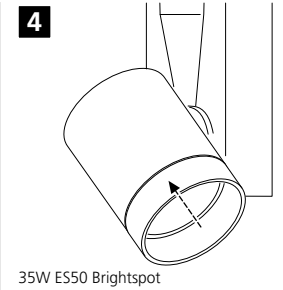

12V 50W QR51  
 2041897-902  
 35W ES50 Brightspot  
 2041903-908  
 35W CMI-T  
 2041909-914  
 70W CMI-T  
 2041915-920

2027238

2027234

2027239 - 5:1

2027240