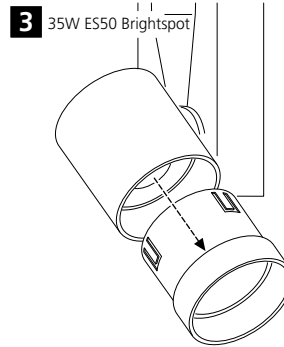

12V 50W QR51  
 2041897-902  
 35W ES50 Brightspot  
 2041903-908  
 35W CMI-T  
 2041909-914  
 70W CMI-T  
 2041915-920

2027238

2027234

2027239 - 5:1

2027240