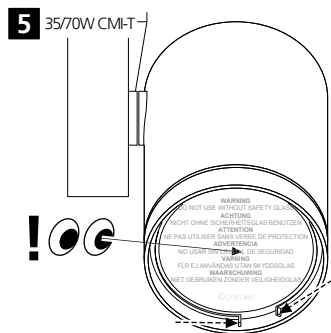

12V 50W QR51  
 2041897-902  
 35W ES50 Brightspot  
 2041903-908  
 35W CMI-T  
 2041909-914  
 70W CMI-T  
 2041915-920

2027238

2027234

2027239 - 5:1

2027240