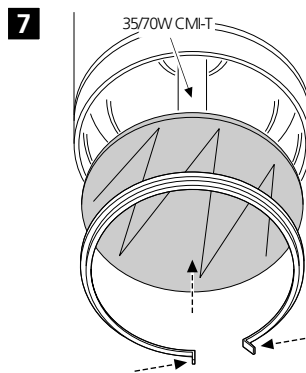

12V 50W QR51  
 2041897-902  
 35W ES50 Brightspot  
 2041903-908  
 35W CMI-T  
 2041909-914  
 70W CMI-T  
 2041915-920

2027238

2027234

2027239 - 5:1

2027240