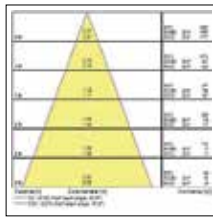

Pixo Mini

Additional Images

Photometric data

0006164

Dimension (mm)