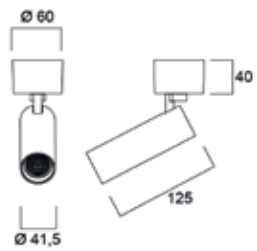

Code	Description	Housing Colour	Total power consumption (W)	Fixture lumen (lm)	Luminaire efficacy lm/W	Correlated Colour Temperature (K)	Nominal Beam Angle (°)	Lifespan (hours)	Nominal Product Height (mm)	Nominal Product Length (mm)	Nominal Product Width (mm)
Pixo Mini - Made to order items*											
Recessed Spot											
0006168	Pixo Mini Recessed 490lm 927 MB White	White	6.5	490	75	2700	40	72,000	65	163	65
0006169	Pixo Mini Recessed 490lm 927 MB Black	Black	6.5	490	75	2700	40	72,000	65	163	65
0006170	Pixo Mini Recessed 520lm 930 MB White	White	6.5	520	80	3000	40	72,000	65	163	65
0006171	Pixo Mini Recessed 520lm 930 MB Black	Black	6.5	520	80	3000	40	72,000	65	163	65
0006172	Pixo Mini Recessed 560lm 940 MB White	White	6.5	560	86	4000	40	72,000	65	163	65
0006173	Pixo Mini Recessed 560lm 940 MB Black	Black	6.5	560	86	4000	40	72,000	65	163	65
Retractable downlight											
0006174	Pixo Mini Retractable 490lm 927 MB White/White	White	6.5	490	75	2700	40	72,000	85	105	85
0006175	Pixo Mini Retractable 490lm 927 MB Black/Black	Black	6.5	490	75	2700	40	72,000	85	105	85
0006176	Pixo Mini Retractable 490lm 927 MB White/Black	White	6.5	490	75	2700	40	72,000	85	105	85
0006177	Pixo Mini Retractable 520lm 930 MB White/White	White	6.5	520	80	3000	40	72,000	85	105	85
0006178	Pixo Mini Retractable 520lm 930 MB Black/Black	Black	6.5	520	80	3000	40	72,000	85	105	85
0006179	Pixo Mini Retractable 520lm 930 MB White/Black	White	6.5	520	80	3000	40	72,000	85	105	85
0006180	Pixo Mini Retractable 560lm 940 MB White/White	White	6.5	560	86	4000	40	72,000	85	105	85
0006181	Pixo Mini Retractable 560lm 940 MB Black/Black	Black	6.5	560	86	4000	40	72,000	85	105	85
0006182	Pixo Mini Retractable 560lm 940 MB White/Black	White	6.5	560	86	4000	40	72,000	85	105	85

Photometric data

0006162

0006164

0006166

Dimension (mm)

Tracklight

Surface mounted

Recessed