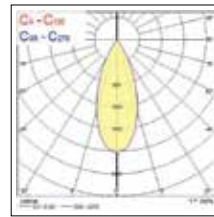

Pixo Mini

Additional Images

Photometric data

0006164

Dimension (mm)