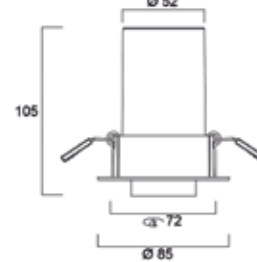

Code	Description	Housing Colour	Total power consumption (W)	Fixture lumen (lm)	Luminaire efficacy lm/W	Correlated Colour Temperature (K)	Nominal Beam Angle (°)	Lifespan (hours)	Nominal Product Height (mm)	Nominal Product Length (mm)	Nominal Product Width (mm)
Pixo Mini - Made to order items*											
Recessed Spot											
0006168	Pixo Mini Recessed 490lm 927 MB White	White	6.5	490	75	2700	40	72,000	65	163	65
0006169	Pixo Mini Recessed 490lm 927 MB Black	Black	6.5	490	75	2700	40	72,000	65	163	65
0006170	Pixo Mini Recessed 520lm 930 MB White	White	6.5	520	80	3000	40	72,000	65	163	65
0006171	Pixo Mini Recessed 520lm 930 MB Black	Black	6.5	520	80	3000	40	72,000	65	163	65
0006172	Pixo Mini Recessed 560lm 940 MB White	White	6.5	560	86	4000	40	72,000	65	163	65
0006173	Pixo Mini Recessed 560lm 940 MB Black	Black	6.5	560	86	4000	40	72,000	65	163	65
Retractable downlight											
0006174	Pixo Mini Retractable 490lm 927 MB White/White	White	6.5	490	75	2700	40	72,000	85	105	85
0006175	Pixo Mini Retractable 490lm 927 MB Black/Black	Black	6.5	490	75	2700	40	72,000	85	105	85
0006176	Pixo Mini Retractable 490lm 927 MB White/Black	White	6.5	490	75	2700	40	72,000	85	105	85
0006177	Pixo Mini Retractable 520lm 930 MB White/White	White	6.5	520	80	3000	40	72,000	85	105	85
0006178	Pixo Mini Retractable 520lm 930 MB Black/Black	Black	6.5	520	80	3000	40	72,000	85	105	85
0006179	Pixo Mini Retractable 520lm 930 MB White/Black	White	6.5	520	80	3000	40	72,000	85	105	85
0006180	Pixo Mini Retractable 560lm 940 MB White/White	White	6.5	560	86	4000	40	72,000	85	105	85
0006181	Pixo Mini Retractable 560lm 940 MB Black/Black	Black	6.5	560	86	4000	40	72,000	85	105	85
0006182	Pixo Mini Retractable 560lm 940 MB White/Black	White	6.5	560	86	4000	40	72,000	85	105	85

Photometric data

0006162

0006164

0006166

Dimension (mm)

Tracklight

Surface mounted

Recessed