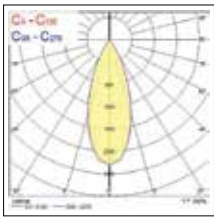

Photometric data

0006162