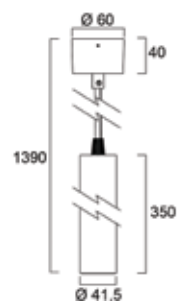

Pixo Mini

Additional Images

Photometric data

Dimension (mm)

Pendant