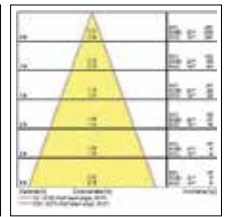

Pixo Mini

Additional Images

Photometric data

0006166

Dimension (mm)