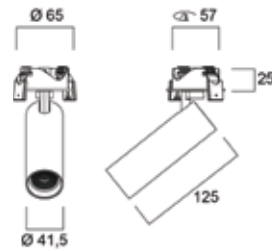

Code	Description	Housing Colour	Total power consumption (W)	Fixture lumen (lm)	Luminaire efficacy lm/W	Correlated Colour Temperature (K)	Nominal Beam Angle (°)	Lifespan (hours)	Nominal Product Height (mm)	Nominal Product Length (mm)	Nominal Product Width (mm)
Pixo Mini - Made to order items*											
Recessed Spot											
0006168	Pixo Mini Recessed 490lm 927 MB White	White	6.5	490	75	2700	40	72,000	65	163	65
0006169	Pixo Mini Recessed 490lm 927 MB Black	Black	6.5	490	75	2700	40	72,000	65	163	65
0006170	Pixo Mini Recessed 520lm 930 MB White	White	6.5	520	80	3000	40	72,000	65	163	65
0006171	Pixo Mini Recessed 520lm 930 MB Black	Black	6.5	520	80	3000	40	72,000	65	163	65
0006172	Pixo Mini Recessed 560lm 940 MB White	White	6.5	560	86	4000	40	72,000	65	163	65
0006173	Pixo Mini Recessed 560lm 940 MB Black	Black	6.5	560	86	4000	40	72,000	65	163	65
Retractable downlight											
0006174	Pixo Mini Retractable 490lm 927 MB White/White	White	6.5	490	75	2700	40	72,000	85	105	85
0006175	Pixo Mini Retractable 490lm 927 MB Black/Black	Black	6.5	490	75	2700	40	72,000	85	105	85
0006176	Pixo Mini Retractable 490lm 927 MB White/Black	White	6.5	490	75	2700	40	72,000	85	105	85
0006177	Pixo Mini Retractable 520lm 930 MB White/White	White	6.5	520	80	3000	40	72,000	85	105	85
0006178	Pixo Mini Retractable 520lm 930 MB Black/Black	Black	6.5	520	80	3000	40	72,000	85	105	85
0006179	Pixo Mini Retractable 520lm 930 MB White/Black	White	6.5	520	80	3000	40	72,000	85	105	85
0006180	Pixo Mini Retractable 560lm 940 MB White/White	White	6.5	560	86	4000	40	72,000	85	105	85
0006181	Pixo Mini Retractable 560lm 940 MB Black/Black	Black	6.5	560	86	4000	40	72,000	85	105	85
0006182	Pixo Mini Retractable 560lm 940 MB White/Black	White	6.5	560	86	4000	40	72,000	85	105	85

Photometric data

0006162

0006164

0006166

Dimension (mm)

Tracklight

Surface mounted

Recessed