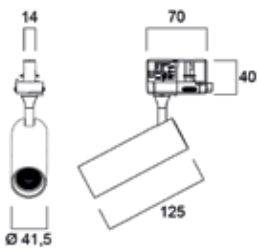

Code	Description	Housing Colour	Total power consumption (W)	Fixture lumen (lm)	Luminaire efficacy lm/W	Correlated Colour Temperature (K)	Nominal Beam Angle (°)	Lifespan (hours)	Nominal Product Height (mm)	Nominal Product Length (mm)	Nominal Product Width (mm)
Pixo Mini - Made to order items*											
Recessed Spot											
0006168	Pixo Mini Recessed 490lm 927 MB White	White	6.5	490	75	2700	40	72,000	65	163	65
0006169	Pixo Mini Recessed 490lm 927 MB Black	Black	6.5	490	75	2700	40	72,000	65	163	65
0006170	Pixo Mini Recessed 520lm 930 MB White	White	6.5	520	80	3000	40	72,000	65	163	65
0006171	Pixo Mini Recessed 520lm 930 MB Black	Black	6.5	520	80	3000	40	72,000	65	163	65
0006172	Pixo Mini Recessed 560lm 940 MB White	White	6.5	560	86	4000	40	72,000	65	163	65
0006173	Pixo Mini Recessed 560lm 940 MB Black	Black	6.5	560	86	4000	40	72,000	65	163	65
Retractable downlight											
0006174	Pixo Mini Retractable 490lm 927 MB White/White	White	6.5	490	75	2700	40	72,000	85	105	85
0006175	Pixo Mini Retractable 490lm 927 MB Black/Black	Black	6.5	490	75	2700	40	72,000	85	105	85
0006176	Pixo Mini Retractable 490lm 927 MB White/Black	White	6.5	490	75	2700	40	72,000	85	105	85
0006177	Pixo Mini Retractable 520lm 930 MB White/White	White	6.5	520	80	3000	40	72,000	85	105	85
0006178	Pixo Mini Retractable 520lm 930 MB Black/Black	Black	6.5	520	80	3000	40	72,000	85	105	85
0006179	Pixo Mini Retractable 520lm 930 MB White/Black	White	6.5	520	80	3000	40	72,000	85	105	85
0006180	Pixo Mini Retractable 560lm 940 MB White/White	White	6.5	560	86	4000	40	72,000	85	105	85
0006181	Pixo Mini Retractable 560lm 940 MB Black/Black	Black	6.5	560	86	4000	40	72,000	85	105	85
0006182	Pixo Mini Retractable 560lm 940 MB White/Black	White	6.5	560	86	4000	40	72,000	85	105	85

Photometric data

0006162

0006164

0006166

Dimension (mm)

Tracklight

Surface mounted

Recessed