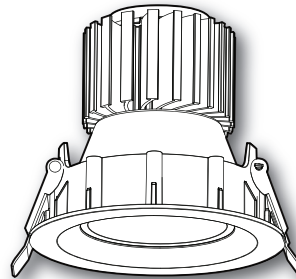

220-240V~ 50/60Hz

Expospot 50 Fixed

Expospot 70 Fixed

Expospot 90 Fixed