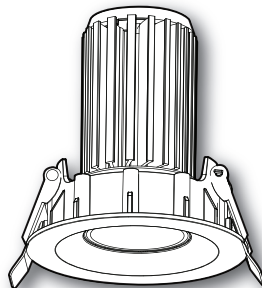

220-240V~ 50/60Hz

Expospot 50 Fixed

Expospot 70 Fixed

Expospot 90 Fixed