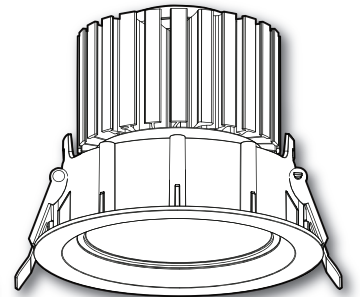

220-240V~ 50/60Hz

Expospot 50 Fixed

Expospot 70 Fixed

Expospot 90 Fixed