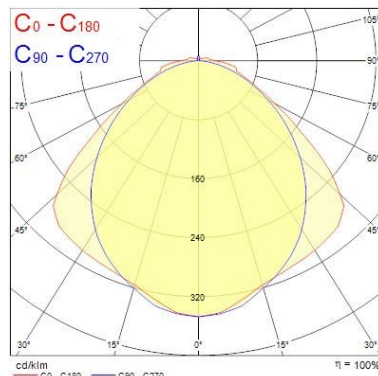

## PHOTOMETRY

Distance [m]	Cone diameter [m]	E <sub>0</sub> [lx]	E <sub>10%</sub> [lx]	E <sub>5%</sub> [lx]
0.5	1.15 1.41	49.1*	339	46
1.0	2.31 2.82	49.1*	85	12
1.5	3.46 4.24	49.1*	35	5
2.0	4.62 5.65	49.1*	21	3
2.5	5.77 7.06	49.1*	14	2
3.0	6.93 8.47	49.1*	9	1

Distance [m] Cone diameter [m] Illuminance [lx]

— C0 - C180 (Half beam angle: 108.4°)

— C90 - C270 (Half beam angle: 96.2°)