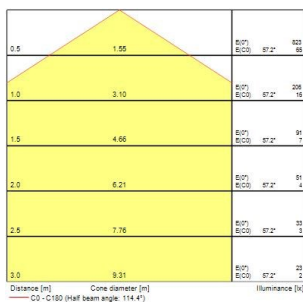

## Sterling Bulkhead - LED

*Sterling Bulkhead 3000K Black*  
4054984

0.5	1.54	E17 E20 E27	154 14
1.0	3.08	E17 E20 E27	36 31
1.5	4.62	E17 E20 E27	17 14
2.0	6.16	E17 E20 E27	9 5
2.5	7.70	E17 E20 E27	6 5
3.0	9.24	E17 E20 E27	4 3
Distance [m]	Cone diameter [m]	Illuminance [lx]	
C0 - C180 (Half beam angle: 114.0°)			

## TECHNICAL DRAWINGS

Dimensions (mm)