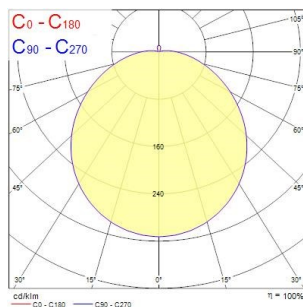

### PHOTOMETRY

## Sterling Bulkhead - LED

*Sterling Bulkhead 3000K Black*  
4054984

0.5	1.54	E17 E20 E27	154 14
1.0	3.08	E17 E20 E27	36 31
1.5	4.62	E17 E20 E27	17 14
2.0	6.16	E17 E20 E27	9 5
2.5	7.70	E17 E20 E27	6 5
3.0	9.24	E17 E20 E27	4 3
Distance [m]	Cone diameter [m]	Illuminance [lx]	
C0 - C180 (Half beam angle: 114.0°)			

## TECHNICAL DRAWINGS

Dimensions (mm)