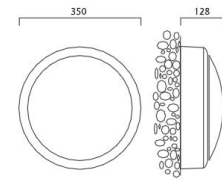

### PHOTOMETRY

## Sterling Bulkhead - LED

*Sterling Bulkhead 3000K Black*  
4054984

0.5	1.54	E17 E20 E27	154 14
1.0	3.08	E17 E20 E27	36 31
1.5	4.62	E17 E20 E27	17 14
2.0	6.16	E17 E20 E27	9 5
2.5	7.70	E17 E20 E27	6 5
3.0	9.24	E17 E20 E27	4 3
Distance [m]	Cone diameter [m]	Illuminance [lx]	
C0 - C180 (Half beam angle: 114.0°)			

## TECHNICAL DRAWINGS

Dimensions (mm)