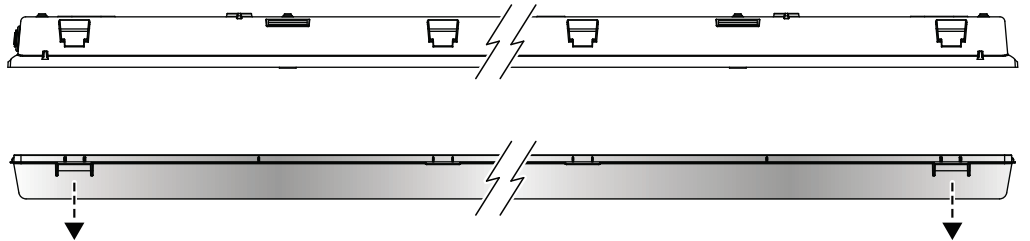

Power (W)	A	B	C
1 x 14/24 W	665	360	308
2 x 14/24 W	665	360	308
1 x 28/36/54 W	1278	700	575
1 x 35/49/58/80 W	1578	1000	575
2 x 28/36/54 W	1278	700	575
2 x 35/49/58/80 W	1578	1000	575

0048882

1

2

AC 220-240V