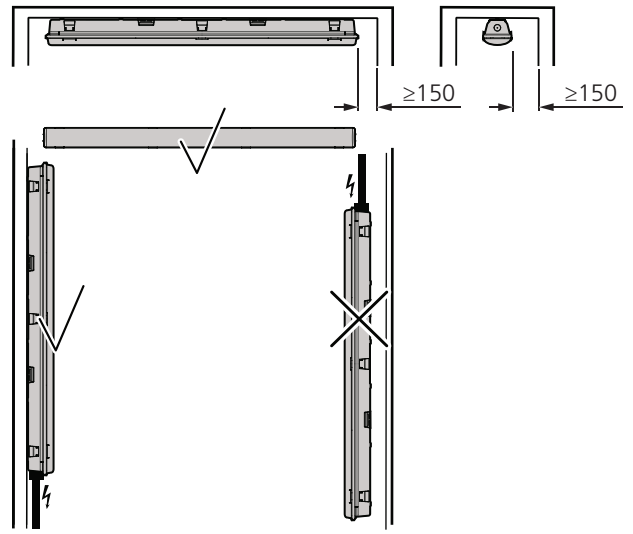

Power (W)	A	B	C
1 x 14/24 W	665	360	308
2 x 14/24 W	665	360	308
1 x 28/36/54 W	1278	700	575
1 x 35/49/58/80 W	1578	1000	575
2 x 28/36/54 W	1278	700	575
2 x 35/49/58/80 W	1578	1000	575

0048882

1

2

AC 220-240V