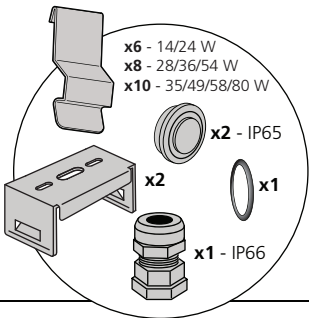

Power (W)	A	B	C
1 x 14/24 W	665	360	308
2 x 14/24 W	665	360	308
1 x 28/36/54 W	1278	700	575
1 x 35/49/58/80 W	1578	1000	575
2 x 28/36/54 W	1278	700	575
2 x 35/49/58/80 W	1578	1000	575

0048882

1

2

AC 220-240V