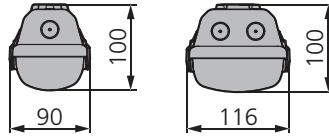

Power (W)	A	B	C
1 x 14/24 W	665	360	308
2 x 14/24 W	665	360	308
1 x 28/36/54 W	1278	700	575
1 x 35/49/58/80 W	1578	1000	575
2 x 28/36/54 W	1278	700	575
2 x 35/49/58/80 W	1578	1000	575

0048882

1

2

AC 220-240V