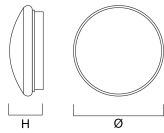

PHOTOMETRY

START eco Surface IP44 START ECO SURFACE IP44 1500LM 830 0043116

0.5	2.35 2.13	E01 E090 E180	1409 41 54
1.0	4.70 4.25	E01 E090 E180	352 10 14
1.5	7.14 6.38	E01 E090 E180	187 5 6
2.0	9.52 8.50	E01 E090 E180	88 3 4
2.5	11.88 10.63	E01 E090 E180	56 2 2
3.0	14.27 12.75	E01 E090 E180	39 1 2

Distance [m] Cone diameter [m] Illuminance [lx]

— C0 - C180 (Half beam angle: 133.9°)
— C90 - C270 (Half beam angle: 134.4°)

TECHNICAL DRAWINGS

Version	Ø	H
6W	180	75
12W	250	80
17/18W	330	96
24W	360	100