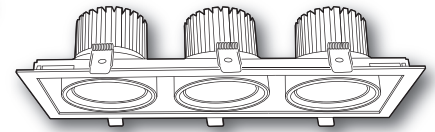

IS500 220-240V~ 50/60Hz

Mono

Duo

Trio