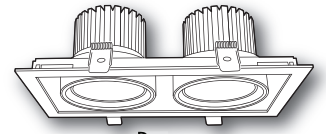

IS500 220-240V~ 50/60Hz

Mono

Duo

Trio