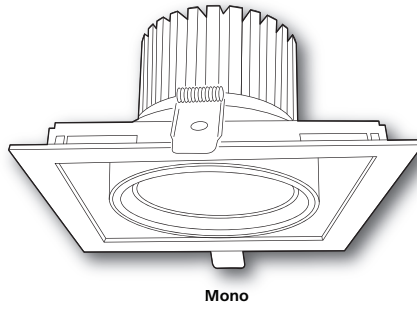

IS500 220-240V~ 50/60Hz

Mono

Duo

Trio