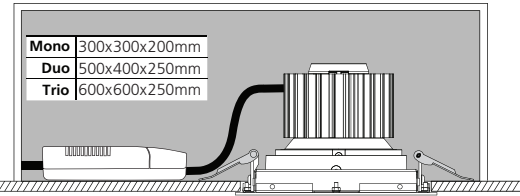

IS500 220-240V~ 50/60Hz

Mono

Duo

Trio