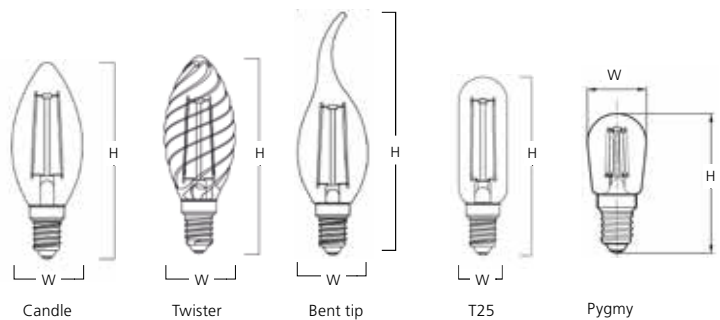

ToLEDo™ Retro Candle/Pygmy/T25

Code	Description	Voltage (V)	Power (W)	Luminous Flux (lm)	Efficiency (lm/W)	Colour Temp (K)	Base	Bulb Finish	Life (h)	Equivalent Wattage (W)	Dimmable (Y/N)	Energy Class	Packaging Qty
ToLEDo™ Retro Candle Bent tip Non-Dimmable Clear													
0027183	ToLEDo RT Candle BT V4 CL 250lm 827 E14 SL	220-240	2.5	250	100	2700	E14	Clear	15,000	25	N	A++	6
ToLEDo™ Retro Candle Non-Dimmable Golden													
0027332	ToLEDo RT Candle V4 GL 225lm 825 E14 SL	220-240	2.5	225	90	2500	E14	Golden	15,000	23	N	A++	6
0027334	ToLEDo RT Candle V4 GL 420lm 825 E14 SL	220-240	4.5	420	93	2500	E14	Golden	15,000	37	N	A+	6
ToLEDo™ Retro Candle Non-Dimmable Twister													
0027336	ToLEDo RT Candle TW V4 CL 250lm 827 E14 SL	220-240	2.5	250	100	2700	E14	Clear Twister	15,000	25	N	A++	6
0027338	ToLEDo RT Candle TW V4 CL 470lm 827 E14 SL	220-240	4.5	470	104	2700	E14	Clear Twister	15,000	40	N	A++	6
ToLEDo™ Retro T25 Non-Dimmable Clear													
0027243	ToLEDo RT T25 V4 CL 250lm 827 E14 SL	220-240	2.5	250	100	2700	E14	Clear	15,000	25	N	A++	6
0028095	ToLEDo RT T25 V6 CL 470LM 827 E14 SL	220-240	4.5	470	104	2700	E14	Clear	15,000	40	N	A++	6
ToLEDo™ Retro Pygmy Non-Dimmable Clear													
0028502	ToLEDo RT Pygmy CL 250lm 827 E14 SL	220-240	2.5	250	100	2700	E14	Clear	15,000	25	N	A++	6

Additional Images

Dimensions (mm)

Lamps	Dimensions (mm)	E14	E27	B22
Candle Clear, Golden and Twister	H	97	95	93
	W	35	35	35
	H	123	-	-
Bent tip	W	35	-	-
	H	90	-	-
T25 Clear	W	25	-	-
	H	61	-	-
Pygmy	W	26	-	-
	H	-	-	-