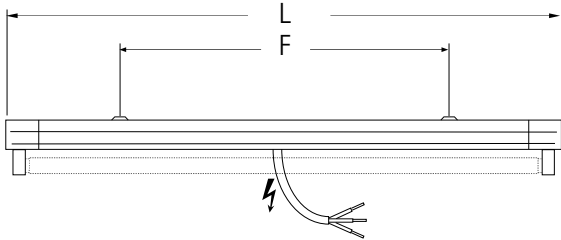

1

Dimensions (in mm)

| Lamp | L    | I   | H  | F   |
|------|------|-----|----|-----|
| 1x15 | 471  | 51  | 74 | 340 |
| 1x18 | 617  | 51  | 74 | 455 |
| 1x30 | 925  | 51  | 74 | 600 |
| 1x36 | 1227 | 51  | 74 | 800 |
| 1x58 | 1527 | 51  | 74 | 800 |
| 2x18 | 617  | 102 | 80 | 455 |
| 2x36 | 1227 | 102 | 80 | 800 |
| 2x58 | 1527 | 102 | 80 | 800 |

2

3

230-240V~  
 3 x 1.0mm<sup>2</sup> Min.  
 P/L, N, ⊕

4

5

Standard

6

7