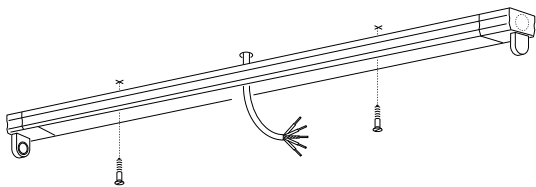

0046106 - 0046107 - 0046108 - 0046109
 0046110 - 0046111 - 0046112 - 0046113

1

Dimensions (in mm)

Lamp	L	I	H	F
1x18	617	51	74	455
1x36	1227	51	74	800
1x58	1527	51	74	800
2x18	617	102	80	455
2x36	1227	102	80	800
2x58	1527	102	80	800

2

3

230-240V~
 5 x 1.0mm² Min.

4

5a

1-10V

5b

E3 version