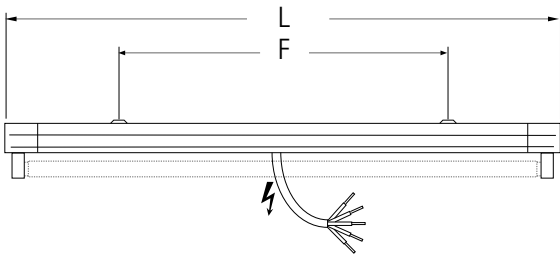

0046106 - 0046107 - 0046108 - 0046109
 0046110 - 0046111 - 0046112 - 0046113

1

Dimensions (in mm)

Lamp	L	I	H	F
1x18	617	51	74	455
1x36	1227	51	74	800
1x58	1527	51	74	800
2x18	617	102	80	455
2x36	1227	102	80	800
2x58	1527	102	80	800

2

3

230-240V~
 5 x 1.0mm² Min.

4

5a

1-10V

5b

E3 version