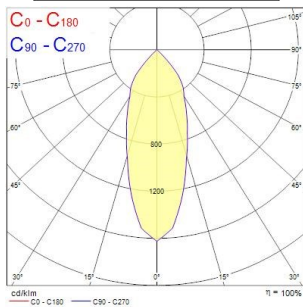

### PHOTOMETRY

5000K

0.5	0.33	E <sub>0%</sub> E <sub>10%</sub>	18.8°	7241 3071
1.0	0.67	E <sub>0%</sub> E <sub>10%</sub>	15.8°	1810 779
1.5	1.00	E <sub>0%</sub> E <sub>10%</sub>	13.8°	808 348
2.0	1.34	E <sub>0%</sub> E <sub>10%</sub>	13.0°	493 194
2.5	1.67	E <sub>0%</sub> E <sub>10%</sub>	13.0°	300 124
3.0	2.01	E <sub>0%</sub> E <sub>10%</sub>	13.0°	201 86

Distance [m] | Cone diameter [m] | Illuminance [lx]  
C<sub>0</sub> - C<sub>180</sub> (Half beam angle: 37.0°)