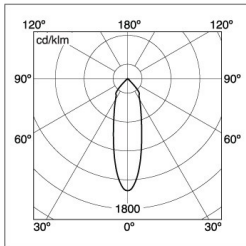

### PHOTOMETRY

5000K

0.5	0.33	E <sub>0%</sub> E <sub>10%</sub>	18.8°	7241 3071
1.0	0.67	E <sub>0%</sub> E <sub>10%</sub>	15.8°	1810 779
1.5	1.00	E <sub>0%</sub> E <sub>10%</sub>	13.8°	808 348
2.0	1.34	E <sub>0%</sub> E <sub>10%</sub>	13.0°	493 194
2.5	1.67	E <sub>0%</sub> E <sub>10%</sub>	13.0°	300 124
3.0	2.01	E <sub>0%</sub> E <sub>10%</sub>	13.0°	201 86

Distance [m] | Cone diameter [m] | Illuminance [lx]  
C<sub>0</sub> - C<sub>180</sub> (Half beam angle: 37.0°)