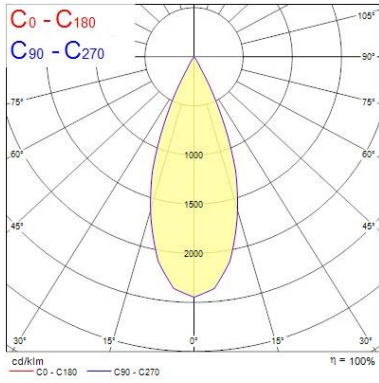

Beacon LED Muse Tune

Beacon Muse Tune 90CRI SylSmart Wireless SSC01 White L1
2059765

0.5	0.09	E(0°) E(C0)	8.2°	8914 4428
1.0	0.18	E(0°) E(C0)	8.2°	2229 1107
1.5	0.27	E(0°) E(C0)	8.2°	990 492
2.0	0.36	E(0°) E(C0)	8.2°	557 277
2.5	0.46	E(0°) E(C0)	8.2°	357 177
3.0	0.55	E(0°) E(C0)	8.2°	248 123

Distance [m]   Cone diameter [m]   Illuminance [lx]

C0 - C180 (Half beam angle: 10.4°)

0.5	0.37	E(0°) E(C0)	20.1°	1233 511
1.0	0.73	E(0°) E(C0)	20.1°	308 123
1.5	1.10	E(0°) E(C0)	20.1°	137 57
2.0	1.46	E(0°) E(C0)	20.1°	77 32
2.5	1.83	E(0°) E(C0)	20.1°	49 20
3.0	2.20	E(0°) E(C0)	20.1°	34 14

Distance [m]   Cone diameter [m]   Illuminance [lx]

C0 - C180 (Half beam angle: 40.2°)