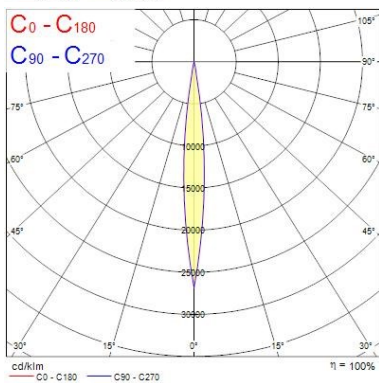

Beacon LED Muse Tune

Beacon Muse Tune 90CRI SylSmart Wireless SSC01 White L1
2059765

0.5	0.09	E(0°) E(C0)	8.2°	8914 4428
1.0	0.18	E(0°) E(C0)	8.2°	2229 1107
1.5	0.27	E(0°) E(C0)	8.2°	990 492
2.0	0.36	E(0°) E(C0)	8.2°	557 277
2.5	0.46	E(0°) E(C0)	8.2°	357 177
3.0	0.55	E(0°) E(C0)	8.2°	248 123

Distance [m]   Cone diameter [m]   Illuminance [lx]

C0 - C180 (Half beam angle: 10.4°)

0.5	0.37	E(0°) E(C0)	20.1°	1233 511
1.0	0.73	E(0°) E(C0)	20.1°	308 123
1.5	1.10	E(0°) E(C0)	20.1°	137 57
2.0	1.46	E(0°) E(C0)	20.1°	77 32
2.5	1.83	E(0°) E(C0)	20.1°	49 20
3.0	2.20	E(0°) E(C0)	20.1°	34 14

Distance [m]   Cone diameter [m]   Illuminance [lx]

C0 - C180 (Half beam angle: 40.2°)