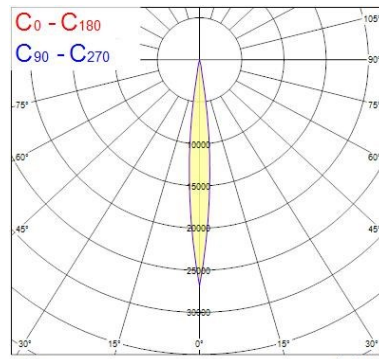

Distance [m]	Cone diameter [m]	E(0°) E(C0)	E(0°) E(C0)	Illuminance [lx]
0.5	0.37	1288	20.2°	638
1.0	0.74	316	20.2°	132
1.5	1.10	141	20.2°	58
2.0	1.47	79	20.2°	33
2.5	1.84	51	20.2°	21
3.0	2.21	35	20.2°	15

Distance [m] Cone diameter [m] Illuminance [lx]
C0 - C180 (Half beam angle: 40.4°)