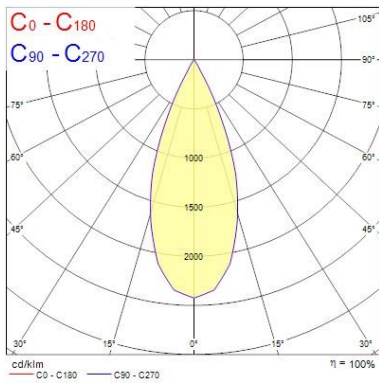

Beacon LED Muse Tune

Beacon Muse Tune 90CRI SylSmart Wireless SSC01 White L1
2059765

0.5	0.09	E(0°) E(C0)	8.2°	8914 4428
1.0	0.18	E(0°) E(C0)	8.2°	2229 1107
1.5	0.27	E(0°) E(C0)	8.2°	990 492
2.0	0.36	E(0°) E(C0)	8.2°	557 277
2.5	0.46	E(0°) E(C0)	8.2°	357 177
3.0	0.55	E(0°) E(C0)	8.2°	248 123

Distance [m]   Cone diameter [m]   Illuminance [lx]

C0 - C180 (Half beam angle: 10.4°)

0.5	0.37	E(0°) E(C0)	20.1°	1233 511
1.0	0.73	E(0°) E(C0)	20.1°	308 123
1.5	1.10	E(0°) E(C0)	20.1°	137 57
2.0	1.46	E(0°) E(C0)	20.1°	77 32
2.5	1.83	E(0°) E(C0)	20.1°	49 20
3.0	2.20	E(0°) E(C0)	20.1°	34 14

Distance [m]   Cone diameter [m]   Illuminance [lx]

C0 - C180 (Half beam angle: 40.2°)