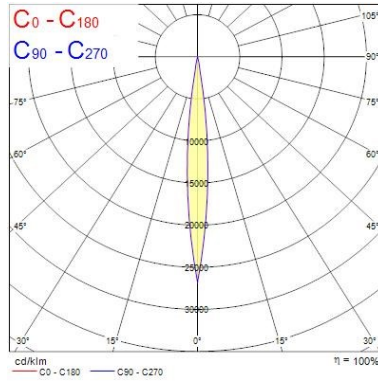

Beacon LED Muse Tune

Beacon Muse Tune 90CRI SylSmart Wireless SSC01 White L1
2059765

0.5	0.09	E(0°) E(C0)	8.2°	8914 4428
1.0	0.18	E(0°) E(C0)	8.2°	2229 1107
1.5	0.27	E(0°) E(C0)	8.2°	990 492
2.0	0.36	E(0°) E(C0)	8.2°	557 277
2.5	0.46	E(0°) E(C0)	8.2°	357 177
3.0	0.55	E(0°) E(C0)	8.2°	248 123

Distance [m]   Cone diameter [m]   Illuminance [lx]

C0 - C180 (Half beam angle: 10.4°)

0.5	0.37	E(0°) E(C0)	20.1°	1233 511
1.0	0.73	E(0°) E(C0)	20.1°	308 123
1.5	1.10	E(0°) E(C0)	20.1°	137 57
2.0	1.46	E(0°) E(C0)	20.1°	77 32
2.5	1.83	E(0°) E(C0)	20.1°	49 20
3.0	2.20	E(0°) E(C0)	20.1°	34 14

Distance [m]   Cone diameter [m]   Illuminance [lx]

C0 - C180 (Half beam angle: 40.2°)