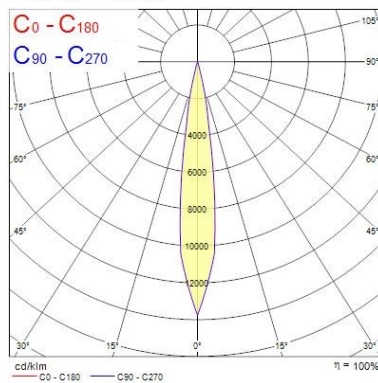

Beacon LED Muse Tune

Beacon Muse Tune 90CRI SylSmart Wireless SSC01 White L1
2059765

0.5	0.09	E(0°) E(C0)	8.2°	8914 4428
1.0	0.18	E(0°) E(C0)	8.2°	2229 1107
1.5	0.27	E(0°) E(C0)	8.2°	990 492
2.0	0.36	E(0°) E(C0)	8.2°	557 277
2.5	0.46	E(0°) E(C0)	8.2°	357 177
3.0	0.55	E(0°) E(C0)	8.2°	248 123

Distance [m]   Cone diameter [m]   Illuminance [lx]

C0 - C180 (Half beam angle: 10.4°)

0.5	0.37	E(0°) E(C0)	20.1°	1233 511
1.0	0.73	E(0°) E(C0)	20.1°	308 123
1.5	1.10	E(0°) E(C0)	20.1°	137 57
2.0	1.46	E(0°) E(C0)	20.1°	77 32
2.5	1.83	E(0°) E(C0)	20.1°	49 20
3.0	2.20	E(0°) E(C0)	20.1°	34 14

Distance [m]   Cone diameter [m]   Illuminance [lx]

C0 - C180 (Half beam angle: 40.2°)