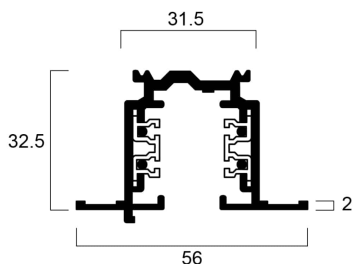

## Global Trac Pro XTSF4200-3 3-fas Infälld 2000mm Vit

<b>Artikelnummer</b>	XTSF4200-3
<b>EAN</b>	6410014507572
<b>Märke</b>	Global Trac Pro

## Egenskaper

<b>E-nummer</b>	74 001 58	<b>Längd (mm)</b>	2000mm
<b>Färg</b>	Vit	<b>Produktserie</b>	Global Trac Pro
<b>IP-klass</b>	IP20	<b>Produkttyp</b>	Skenor
<b>Längd (mm)</b>	2000mm	<b>Spänning (V)</b>	220V-240V

## Produktbeskrivning

- Infälld 3-fasskena i aluminium
- Kan kapas till anpassad längd
- Nätanslutning köps separat
- Stort sortiment av tillbehör
- Alla armaturer med standard 3-fasfäste passar i skenan
- Färg: Vit