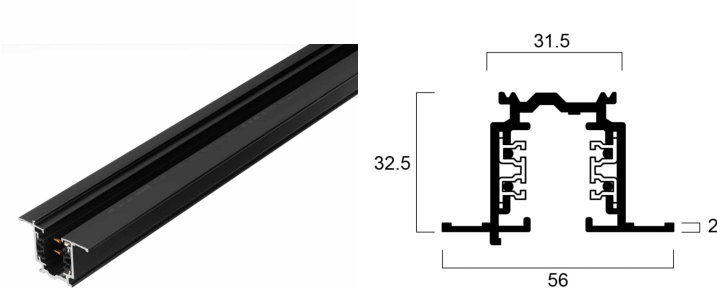

Produktblad

Global Trac Pro XTSF4200-2 3-fas Infälld 2000mm Svart

Artikelnummer	XTSF4200-2
EAN	6410014506520
Märke	Global Trac Pro

Egenskaper

E-nummer	24 027 31	Längd (mm)	2000mm
Färg	Svart	Produktserie	Global Trac Pro
IP-klass	IP20	Produkttyp	Skenor
Längd (mm)	2000mm	Spänning (V)	220V-240V

Produktbeskrivning

- Svart infälld 3-fasskena i aluminium
- Kan kapas till anpassad längd
- Nätanslutning köps separat
- Stort sortiment av tillbehör
- Diskret 3-fasskena för infällt montage i undertak
- Alla armaturer med standard 3-fasfäste passar i skenan