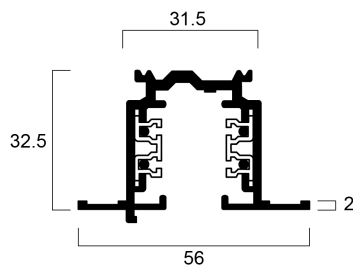

## Global Trac Pro XTSF4200-1 3-fas Infälld 2000mm Grå

<b>Artikelnummer</b>	XTSF4200-1
<b>EAN</b>	6410014507527
<b>Märke</b>	Global Trac Pro

## Egenskaper

<b>Färg</b>	Grå	<b>Produktserie</b>	Global Trac Pro
<b>IP-klass</b>	IP20	<b>Produkttyp</b>	Skenor
<b>Längd (mm)</b>	2000mm	<b>Spänning (V)</b>	220V-240V

## Produktbeskrivning

- Grå infälld 3-fasskena i aluminium
- 2 meter lång
- Kan kapas till anpassad längd
- Nätanslutning köps separat
- Stort sortiment av tillbehör
- Diskret 3-fasskena för infällt montage i undertak
- Alla armaturer med standard 3-fasfäste passar i skenan
- Infällda Global-skenor säljs företrädesvis i projekt och har en leveranstid på 15-20 dagar