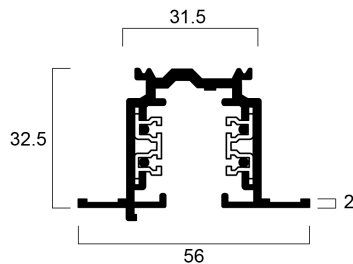

Produktblad

Global Trac Pro XTSF4100-1 3-fas Infälld 1000mm Grå

Artikelnummer	XTSF4100-1
EAN	6410014507510
Märke	Global Trac Pro

Egenskaper

Färg	Grå	Produktserie	Global Trac Pro
IP-klass	IP20	Produkttyp	Skenor
Längd (mm)	1000mm	Spänning (V)	220V-240V

Produktbeskrivning

- Grå infälld 3-fasskena i aluminium
- 1 meter lång
- Kan kapas till anpassad längd
- Nätanslutning köps separat
- Stort sortiment av tillbehör
- Diskret 3-fasskena för infällt montage i undertak
- Alla armaturer med standard 3-fasfäste passar i skenan
- Infällda Global-skenor säljs företrädesvis i projekt och har en leveranstid på 15-20 dagar