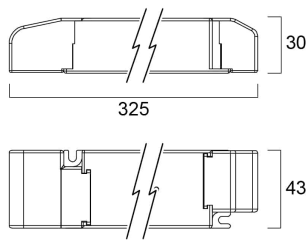

## Egenskaper

Dimbar	Ja	Nominell höjd (mm)	29.8
Nominell bredd (mm)	43	Nominell längd (mm)	325