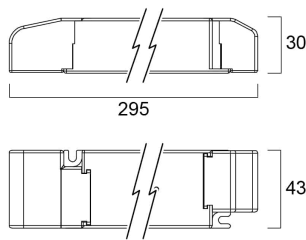

Produktblad

Tridonic CV Driver Dali/switchDIM 100W 24V

| | |
|---------------|---------------|
| Artikelnummer | 9014927 |
| EAN | 9006210563992 |
| Märke | Tridonic |

Egenskaper

| | | | |
|---------------------|----|---------------------|------|
| Dimbar | Ja | Nominell höjd (mm) | 29.8 |
| Nominell bredd (mm) | 43 | Nominell längd (mm) | 295 |

Produktbeskrivning

Dimbar LED-drivdon för LED-lister och armaturer som kräver 24V konstantspänning. Max effekt 100 Watt.