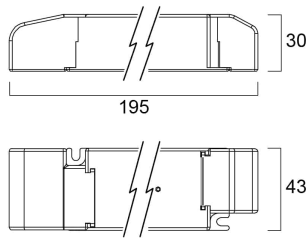

## Egenskaper

<b>Dimbar</b>	Ja	<b>Nominell höjd (mm)</b>	30.2
<b>Nominell bredd (mm)</b>	43	<b>Nominell längd (mm)</b>	195