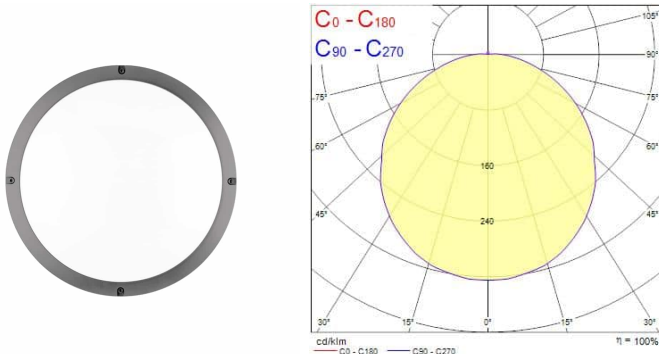

Produktblad

Sylvania STERLING IP65 IK10 Ø350mm 1477lm 840 Silver

Artikelnummer	4063837
EAN	5026524638371
Märke	Sylvania

Egenskaper

Brinntid (timmar)	100000	Ljusflöde (lumen)	1477, 759
CRI (Ra)	80	Ljusutbyte (lm/W)	87
Dimbar	Nej	Nominell bredd (mm)	350
Effekt (W)	9, 17	Nominell diameter (mm)	350
Energimärkning	B	Nominell höjd (mm)	128
Färgtemperatur (Kelvin)	4000	Nominell längd (mm)	350
IP-klass	IP65	Teknologi	LED

Produktbeskrivning

Slagtålig LED utomhusarmatur med möjlighet att växla mellan High Output eller High Efficiency med switch. Tillverkad i formgjuten aluminium. Ljusflöde 759/1477 lumen. Effekt 9/17W med 84/87lm/W. Färgtemperatur 4000K. Färgåtergivning CRI80. Ej dimbar. IP-klass IP65. Vandalklass IK10. Genomsnittlig brinntid 100 000 timmar (L70:B50). Mått (HxBxD) 350x350x128mm. Vikt 3,4kg.