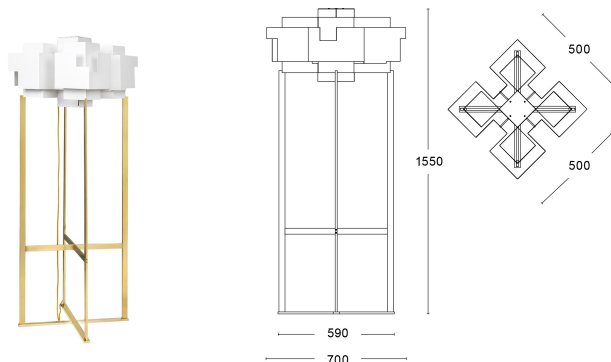

Produktblad

Örsjö Skyline Golvlampa Vit skärm/mässingsstativ

Artikelnummer 39861-01-025

EAN

Märke

Örsjö belysning

Egenskaper

Certifiering	CE	IP-klass	IP20
Designer	Folkform	Socket	E27
Dimbar	Nej	Spänning (V)	220-240
Färg	Mässing, Vit	Teknologi	Halogen, LED

Produktbeskrivning

Skyline påminner om en stiliserad, luftburen stad, en modern kristallkrona, en kantad, korrugerad uppenbarelse, allt tillsammans inspirerat av silhuetten. Den ger ett intressant geometriskt mönster av ljuset och mässingen är obehandlad för att den ska åldras med tiden, en vacker oxiderad yta är att se fram emot.