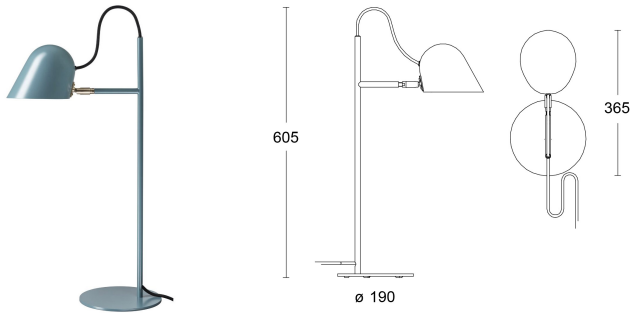

Produktblad

Örsjö Streck Golvlampa Dimblå/mässing

Artikelnummer	38921-10-000
EAN	
Märke	Örsjö belysning

Egenskaper

Certifiering	CE	Färgtemperatur (Kelvin)	2700
CRI (Ra)	80	IP-klass	IP20
Designer	Joel Karlsson	Ljusflöde (lumen)	660
Dimbar	Nej	Spänning (V)	220-240
Färg	Mässing, Blå	Teknologi	LED

Produktbeskrivning

En del av mitt sätt att arbeta är väldigt involverat i hur vi ser på saker och ting som om vi alltid är på museumsbesök. Streck är resultatet av detta – essensen av en speciell typ av passform som jag alltid har älskat. Med bara ett fåtal mycket noggrant utvalda linjer har familjen Streck fått ett långt liv, säger Joel Karlsson, formgivare. Som alltid har det arbetats mycket med detaljer. En sådan var bland annat hur sladdkabeln skulle falla eftersom det är starkt kopplat till livslängden.