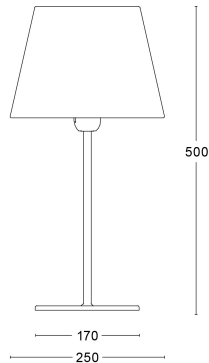

Produktblad

Örsjö TWIGGY Krom Skärm offwhite chinette

Artikelnummer 38035-20-006

EAN

Märke Örsjö belysning

Egenskaper

Produktbeskrivning

Twiggy associerar till den smala modeikonen från mitten av 1960-talet. Twiggy är en stilren produkt som passar in i både moderna som klassiska miljöer.