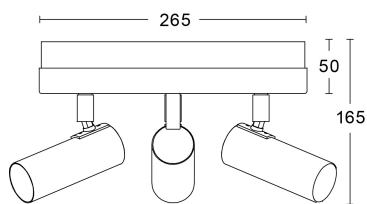

Produktblad

Örsjö Puck Krom 3-lågig

Artikelnummer	36918-20-000-L
EAN	
Märke	Örsjö belysning

Egenskaper

Certifiering	CE	IP-klass	IP20
Designer	Åke Hultgren	Spänning (V)	220-240V
Färg	Krom	Tillverkningsland	Sverige