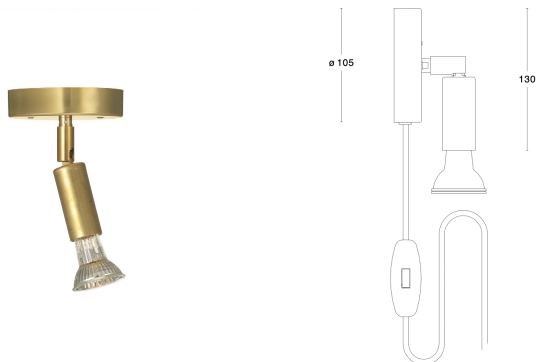

## Örsjö Star 1 Rå mässing Kopplingshus

Artikelnummer	36397F72-000
EAN	7340213601278
Märke	Örsjö belysning

## Egenskaper

<b>Certifiering</b>	CE	<b>IP-klass</b>	IP20
<b>Designer</b>	Jonas Bohlin	<b>Socket</b>	E14
<b>Dimbar</b>	Ja	<b>Spänning (V)</b>	220-240V
<b>Färg</b>	Mässing	<b>Tillverkningsland</b>	Sverige

## Produktbeskrivning

Örsjö Star 1 Rå mässing designad av Jonas Bohlin står för de signifikativa ledord som beskriver Jonas Bohlins formspråk "funktion, innovation och personlighet". Star passar med sin strama och stilrena form in i de flesta miljöer. Kan monteras både på vägg och tak.