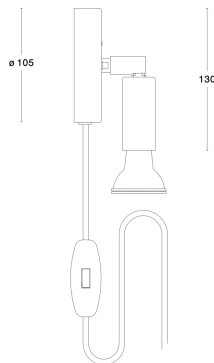

Produktblad

Örsjö Star 1 Förnicklad mässing Kopplingshus Fast montage

| | |
|----------------------|-----------------|
| Artikelnummer | 36397F70-000 |
| EAN | 7340213601254 |
| Märke | Örsjö belysning |

Egenskaper

| | | | |
|---------------------|--------------|--------------------------|----------|
| Certifiering | CE | IP-klass | IP20 |
| Designer | Jonas Bohlin | Socket | E14 |
| Dimbar | Ja | Spänning (V) | 220-240V |
| Färg | Mässing | Tillverkningsland | Sverige |

Produktbeskrivning

Örsjö Star 1 Rå koppar designad av Jonas Bohlin står för de signifikativa ledord som beskriver Jonas Bohlins formspråk "funktion, innovation och personlighet". Star passar med sin strama och stilrena form in i de flesta miljöer. Kan monteras både på vägg och tak.